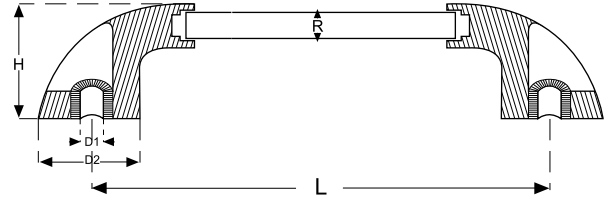

MERKEZ ÖLÇÜ İÇİN 1 MM BÜYÜK DELİNMESİNİ TAVSİYE EDERİZ.

ÖZEL BOYLAR DA ÇALIŞILMAKTADIR.

PLASTİK CAM ELYAF KATKILI MAMULDENDİR.