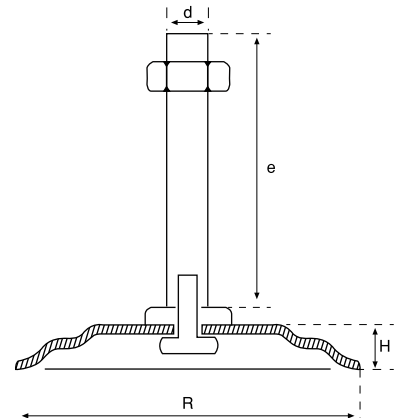

SAC AYAK

NO	R	H	D	e	KOD	FİYAT
1	46	7 mm.	8*50	50	SA 1 8	82,00
2	46	7 mm.	10*50	50	SA 1 10	88,00
3	46	7 mm.	12*50	50	SA 1 12	94,00
4	67	9 mm.	10*70	70	SA 2 10	96,00
5	67	9 mm.	12*70	70	SA 2 12	103,00
6	67	9 mm.	16*70	70	SA 2 16	137,00
1	85	11 mm.	12*100	100	SA 3 12	136,00
2	85	11 mm.	16*100	100	SA 3 16	161,00
3	85	11 mm.	16*150	150	SA 3 16*150	179,00
4	85	11 mm.	20*100	100	SA 3 20	197,00
5	85	11 mm.	20*150	150	SA 3 20*150	226,00
6	105	13 mm.	12*100	100	SA 4 12	151,00
1	105	13 mm.	16*100	100	SA 4 16	152,00
2	105	13 mm.	16*150	150	SA 4 16*150	194,00
3	105	13 mm.	20*100	100	SA 4 20	213,00
4	105	13 mm.	20*150	150	SA 4 20*150	241,00