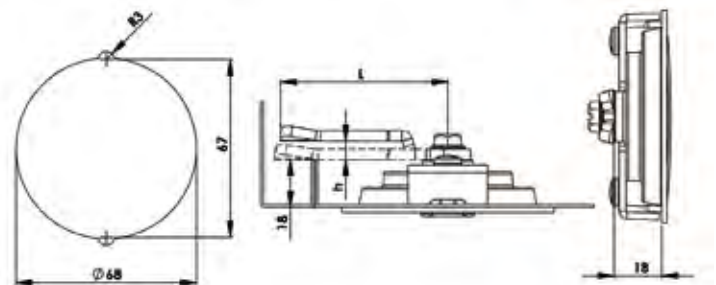

KOD	FİYAT
SB 324-2	17,00

OTOMATİK PANO KİLİDİ

KOD	FİYAT
SB 315	184,00

YANGIN DOLABI KİLİDİ

KOD	FİYAT
SB 328-1	147,00

ZAMAK ALÜ.

YAYLI PANO KİLİDİ ANAHTARLARI

DOUBLE