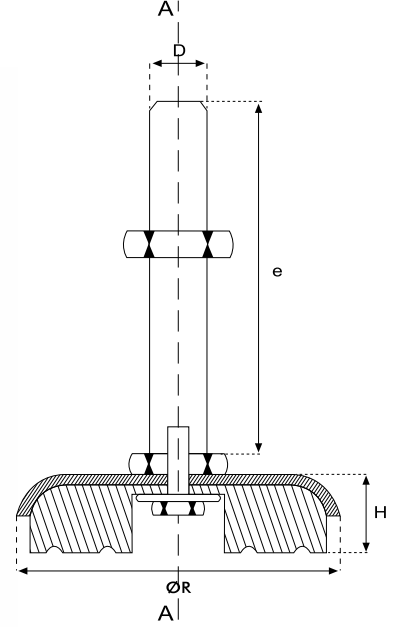

TEZGAH TAMPONU BOMBELİ KROM KAPLAMALI & STATİK BOYALI

TEZGAH TAMPONU BOMBELİ KROM KAPLAMALI

ØR	D	e	H	KOD	FİYAT
40	M:8	50	14	TTBK 40 8	139,00
40	M:10	50	14	TTBK 40 10	145,00
40	M:12	50	14	TTBK 40 12	151,00
60	M:10	70	17	TTBK 60 10	184,00
60	M:12	70	17	TTBK 60 12	191,00
60	M:16	70	17	TTBK 60 16	204,00
80	M:12	100	25	TTBK 80 12	274,00
80	M:16	100	25	TTBK 80 16	300,00
80	M:20	100	25	TTBK 80 20	336,00
100	M:12	100	27	TTBK 100 12	342,00
100	M:16	100	27	TTBK 100 16	368,00
100	M:20	100	27	TTBK 100 20	403,00
120	M:12	100	36	TTBK 120 12	454,00
120	M:16	100	36	TTBK 120 16	479,00
120	M:20	100	36	TTBK 120 20	515,00
120	M:20	150	36	TTBK 120 20*150	544,00
160	M:12	100	39	TTBK 160 12	697,00
160	M:16	100	39	TTBK 160 16	722,00
160	M:20	100	39	TTBK 160 20	758,00
160	M:20	150	39	TTBK 160 20*150	787,00
200	M:16	100	50	TTBK 200 16	1.395,00
200	M:20	100	50	TTBK 200 20	1.431,00
200	M:20	150	50	TTBK 200 20*150	1.459,00

PASLANMAZ İÇİN (Bakınız syf. 73)

TEZGAH TAMPONU BOMBELİ STATİK BOYALI

ØR	D	e	H	KOD	FİYAT
40	M:8	50	14	TTBB 40 8	109,00
40	M:10	50	14	TTBB 40 10	115,00
40	M:12	50	14	TTBB 40 12	120,00
60	M:10	70	17	TTBB 60 10	142,00
60	M:12	70	17	TTBB 60 12	149,00
60	M:16	70	17	TTBB 60 16	158,00
80	M:12	100	25	TTBB 80 12	217,00
80	M:16	100	25	TTBB 80 16	243,00
80	M:20	100	25	TTBB 80 20	278,00
100	M:12	100	27	TTBB 100 12	269,00
100	M:16	100	27	TTBB 100 16	295,00
100	M:20	100	27	TTBB 100 20	331,00
120	M:12	100	36	TTBB 120 12	351,00
120	M:16	100	36	TTBB 120 16	376,00
120	M:20	100	36	TTBB 120 20	412,00
120	M:20	150	36	TTBB 120 20*150	441,00
160	M:12	100	39	TTBB 160 12	563,00
160	M:16	100	39	TTBB 160 16	589,00
160	M:20	100	39	TTBB 160 20	625,00
160	M:20	150	39	TTBB 160 20*150	653,00
200	M:16	100	50	TTBB 200 16	1179,00
200	M:20	100	50	TTBB 200 20	1226,00
200	M:20	150	50	TTBB 200 20*150	1255,00