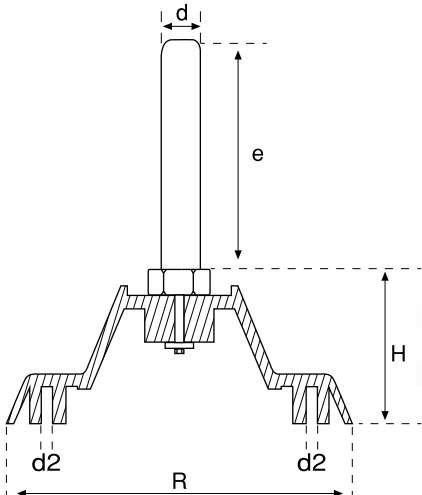

FİYAT SORUNUZ

YERE SABİTLENEBİLİR

PASLANMAZ SEHPA AYAK METAL TABANLI BOMBELİ BOMBELİ & KONİK OYNAR & TEZGAH TAMPONU BOMBELİ

PASLANMAZ SEHPA AYAK METAL TABANLI BOMBELİ

ØR	D	e	H	KOD	FİYAT
40	M:10	70	17	SAMTBP 40 10	
40	M:12	70	17	SAMTBP 40 12	
60	M:12	100	19	SAMTBP 60 12	
60	M:16	100	19	SAMTBP 60 16	
80	M:12	100	21	SAMTBP 80 12	
80	M:16	100	21	SAMTBP 80 16	
80	M:20	100	21	SAMTBP 80 20	
100	M:12	100	25	SAMTBP 100 12	
100	M:16	100	25	SAMTBP 100 16	
100	M:20	100	25	SAMTBP 100 20	