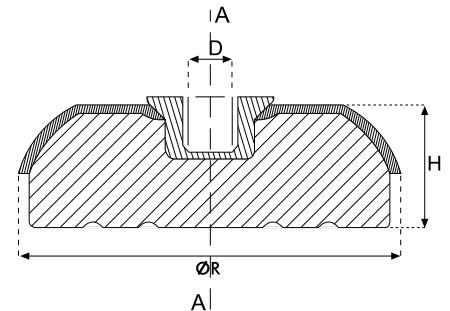

İSTEDİĞİNİZ RALL
KODUNDA ÜRETİM
YAPILABİLİR.