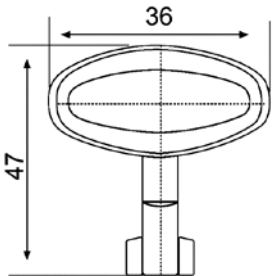

MİNİ YAYLI PANO KİLİDİ ANAHTARI PLASTİK

KOD	FİYAT
SB 310-4	10,00