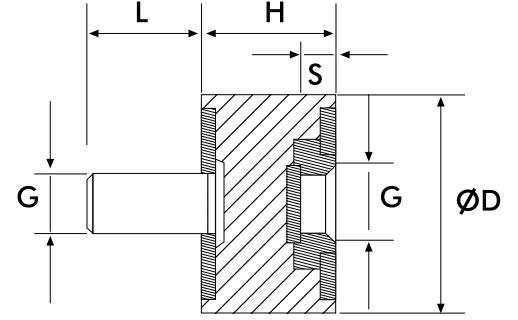

DIŞ ÇAP QD	YÜKSEKLİK H	METRİK G	CIVT. L	KOD	PAKET ADEĐİ	FİYAT
15	10	M:4	8	KT1510Ç4CSP	50	31,00
15	15	M:4	8	KT1515Ç4CSP	50	33,00
20	10	M:6	13	KT2010Ç6CSP	50	38,00
20	15	M:6	13	KT2015Ç6CSP	50	39,00
20	20	M:6	13	KT2020Ç6CSP	50	40,00
20	25	M:6	13	KT2025Ç6CSP	50	41,00
20	30	M:6	13	KT2030Ç6CSP	50	42,00
25	15	M:6	13	KT2515Ç6CSP	50	43,00
25	20	M:6	13	KT2520Ç6CSP	50	43,00
25	25	M:6	13	KT2525Ç6CSP	50	44,00
25	30	M:6	13	KT2530Ç6CSP	50	45,00
30	15	M:8	18	KT3015Ç8CSP	50	50,00
30	20	M:8	18	KT3020Ç8CSP	50	53,00
30	25	M:8	18	KT3025Ç8CSP	50	55,00
30	30	M:8	18	KT3030Ç8CSP	50	57,00
40	20	M:8	18	KT4020Ç8CSP	50	70,00
40	25	M:8	18	KT4025Ç8CSP	50	72,00
40	30	M:8	18	KT4030Ç8CSP	50	75,00
40	35	M:8	18	KT4035Ç8CSP	50	78,00
40	40	M:8	18	KT4040Ç8CSP	50	80,00
50	20	M:10	28	KT5020Ç10CSP	50	103,00
50	25	M:10	28	KT5025Ç10CSP	50	107,00
50	30	M:10	28	KT5030Ç10CSP	50	111,00
50	35	M:10	28	KT5035Ç10CSP	50	114,00
50	40	M:10	28	KT5040Ç10CSP	50	119,00
50	45	M:10	28	KT5045Ç10CSP	50	123,00
50	50	M:10	28	KT5050Ç10CSP	50	127,00
55	35	M:10	28	KT5535Ç10CSP	25	130,00
60	20	M:12	38	KT6020Ç12CSP	25	143,00
60	25	M:12	38	KT6025Ç12CSP	25	149,00
60	30	M:12	38	KT6030Ç12CSP	25	154,00
60	35	M:12	38	KT6035Ç12CSP	25	160,00
60	40	M:12	38	KT6040Ç12CSP	25	165,00
60	50	M:12	38	KT6050Ç12CSP	25	176,00
60	60	M:12	38	KT6060Ç12CSP	25	199,00
70	20	M:12	38	KT7020Ç12CSP	25	216,00
70	25	M:12	38	KT7025Ç12CSP	25	223,00
70	30	M:12	38	KT7030Ç12CSP	25	231,00
70	35	M:12	38	KT7035Ç12CSP	25	238,00
70	40	M:12	38	KT7040Ç12CSP	25	245,00
70	50	M:12	38	KT7050Ç12CSP	25	259,00
70	55	M:12	38	KT7055Ç12CSP	25	266,00
75	25	M:12	38	KT7525Ç12CSP	25	241,00
75	30	M:12	38	KT7530Ç12CSP	25	249,00
75	35	M:12	38	KT7535Ç12CSP	25	257,00
75	40	M:12	38	KT7540Ç12CSP	25	266,00
75	50	M:12	38	KT7550Ç12CSP	25	282,00
75	55	M:12	38	KT7555Ç12CSP	25	290,00
75	60	M:12	38	KT7560Ç12CSP	25	299,00
80	30	M:12	38	KT8030Ç12CSP	25	268,00
80	40	M:12	38	KT8040Ç12CSP	25	286,00

DIŞ ÇAP QD	YÜKSEKLİK H	METRİK G	CIVT. L	KOD	PAKET ADEĐİ	FİYAT
80	50	M:12	38	KT8050Ç12CSP	25	305,00
80	60	M:12	38	KT8060Ç12CSP	25	324,00
100	30	M:16	47	KT10030Ç16CSP	25	434,00
100	35	M:16	47	KT10035Ç16CSP	25	449,00
100	40	M:16	47	KT10040Ç16CSP	25	463,00
100	45	M:16	47	KT10045Ç16CSP	25	478,00
100	50	M:16	47	KT10050Ç16CSP	25	492,00
100	55	M:16	47	KT10055Ç16CSP	25	507,00
100	60	M:16	47	KT10060Ç16CSP	25	521,00
100	75	M:16	47	KT10075Ç16CSP	25	565,00
100	80	M:16	47	KT10080Ç16CSP	25	827,00
130	35	M:16	47	KT13035Ç16CSP	25	676,00
130	50	M:16	47	KT13050Ç16CSP	25	966,00
150	50	M:20	47	KT15050Ç20CSP	25	1.605,00
200	100	M:20	47	KT200100Ç20CSP	25	3.563,00