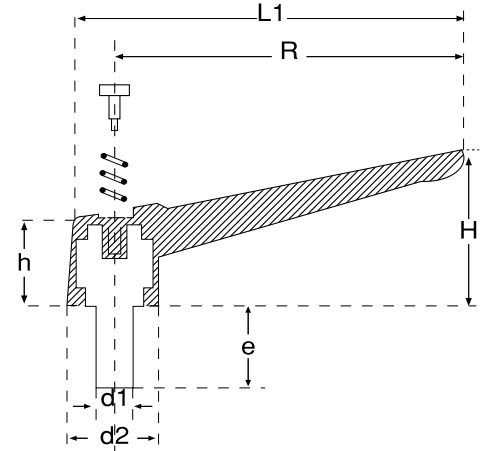

İSTEDİĞİNİZ RALL KODUNDA ÜRETİM YAPILABİLİR.

ÖZEL CIVATA BOYLARI DA ÇALIŞILMAKTADIR.