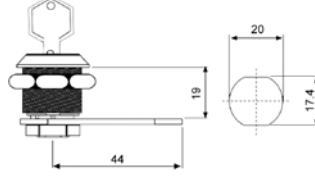

T1 MANDALLI KİLİT

KOD	FİYAT
SB 201-4	103,00