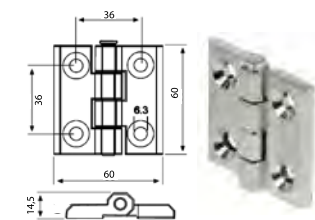

KOD	ÖLÇÜ	FİYAT
SB 429-1	60*60	135,00