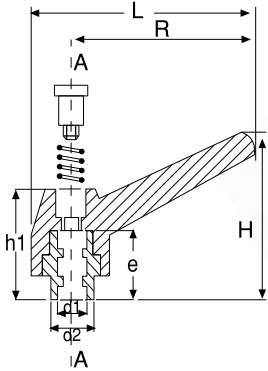

PASLANMAZ SUSTALI KOL PLASTİK BURÇLU & CIVATALI & PASLANMAZ MENTEŞE

PASLANMAZ SUSTALI KOL PLASTİK BURÇLU

PLASTİK CAM ELYAF KATKILI MAMULDENDİR.

NO	R	H	h1	L	e	d2	d1	KOD	PAKET ADEDİ	FİYAT
1	50	40	30	60	19	19	M.5	SKPPT 1 5 B	50	
1	50	40	30	60	19	19	M.6	SKPPT 1 6 B	50	
2	60	45	37	70	25	23	M.8	SKPPT 2 8 B	50	
2	60	45	37	70	25	23	M.10	SKPPT 2 10 B	50	
3	80	55	44	90	30	27	M.8	SKPPT 3 8 B	50	
3	80	55	44	90	30	27	M.10	SKPPT 3 10 B	50	
3	80	55	44	90	30	27	M.12	SKPPT 3 12 B	50	

FİYAT SORUNUZ

PASLANMAZ SUSTALI KOL PLASTİK CIVATALI

PLASTİK CAM ELYAF KATKILI MAMULDENDİR.

NO	R	H	h1	L	e	D	d1	KOD	PAKET ADEDİ	FİYAT
1	50	40	30	60	25	19	M.5	SKPPT 1 5*25	50	
1	50	40	30	60	25	19	M.6	SKPPT 1 6*25	50	
2	60	45	37	70	30	23	M.8	SKPPT 2 8*30	50	
2	60	45	37	70	30	23	M.10	SKPPT 2 10*30	50	
3	80	55	44	90	40	27	M.8	SKPPT 3 8*40	50	
3	80	55	44	90	40	27	M.10	SKPPT 3 10*40	50	
3	80	55	44	90	40	27	M.12	SKPPT 3 12*40	50	

FİYAT SORUNUZ