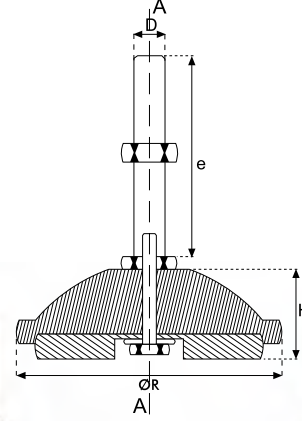

SEHPA AYAK ALÜMİNYUM TABANLI BOMBELİ OYNAR KROM KAPLAMALI & STATİK BOYALI

SEHPA AYAK ALÜMİNYUM TABANLI BOMBELİ

KROM KAPLAMALI

ØR	D	e	H	KOD	FİYAT
40	M:10	70	17	SAATBK 40 10	209,00
40	M:12	70	17	SAATBK 40 12	215,00
60	M:12	100	19	SAATBK 60 12	269,00
60	M:16	100	19	SAATBK 60 16	295,00
80	M:12	100	21	SAATBK 80 12	407,00
80	M:16	100	21	SAATBK 80 16	433,00
80	M:20	100	21	SAATBK 80 20	469,00
80	M:20	150	21	SAATBK 80 20*150	497,00
100	M:12	100	25	SAATBK 100 12	486,00
100	M:16	100	25	SAATBK 100 16	512,00
100	M:20	100	25	SAATBK 100 20	547,00
100	M:20	150	25	SAATBK 100 20*150	576,00

STATİK BOYALI

KOD	FİYAT
SAATBB 40 10	178,00
SAATBB 40 12	185,00
SAATBB 60 12	227,00
SAATBB 60 16	253,00
SAATBB 80 12	350,00
SAATBB 80 16	376,00
SAATBB 80 20	411,00
SAATBB 80 20*150	440,00
SAATBB 100 12	413,00
SAATBB 100 16	439,00
SAATBB 100 20	474,00
SAATBB 100 20*150	503,00

İSTEDİĞİNİZ RALL
KODUNDA ÜRETİM
YAPILABİLİR.

PASLANMAZ İÇİN (Bakınız syf.73)