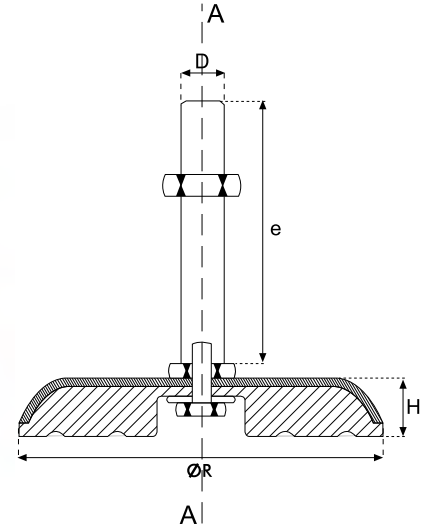

TEZGAH TAMPONU KISA KROM KAPLAMALI & STATİK BOYALI

TEZGAH TAMPONU KISA KROM KAPLAMALI

ØR	D	e	H	KOD	FİYAT
40	M:8	50	11	TTKK 40 8	139,00
40	M:10	50	11	TTKK 40 10	145,00
40	M:12	50	11	TTKK 40 12	151,00
60	M:10	70	14	TTKK 60 10	184,00
60	M:12	70	14	TTKK 60 12	191,00
60	M:16	70	14	TTKK 60 16	204,00
80	M:12	100	18	TTKK 80 12	274,00
80	M:16	100	18	TTKK 80 16	300,00
80	M:20	100	18	TTKK 80 20	336,00
100	M:12	100	20	TTKK 100 12	342,00
100	M:16	100	20	TTKK 100 16	368,00
100	M:20	100	20	TTKK 100 20	403,00
120	M:12	100	22	TTKK 120 12	454,00
120	M:16	100	22	TTKK 120 16	479,00
120	M:20	100	22	TTKK 120 20	515,00
120	M:20	150	22	TTKK 120 20*150	544,00
160	M:12	100	25	TTKK 160 12	697,00
160	M:16	100	25	TTKK 160 16	722,00
160	M:20	100	25	TTKK 160 20	758,00
160	M:20	150	25	TTKK 160 20*150	787,00
200	M:16	100	28	TTKK 200 16	1.395,00
200	M:20	100	28	TTKK 200 20	1.431,00
200	M:20	150	28	TTKK 200 20*150	1.459,00

TEZGAH TAMPONU KISA STATİK BOYALI

ØR	D	e	H	KOD	FİYAT
40	M:8	50	11	TTKB 40 8	109,00
40	M:10	50	11	TTKB 40 10	115,00
40	M:12	50	11	TTKB 40 12	120,00
60	M:10	70	14	TTKB 60 10	142,00
60	M:12	70	14	TTKB 60 12	149,00
60	M:16	70	14	TTKB 60 16	158,00
80	M:12	100	18	TTKB 80 12	217,00
80	M:16	100	18	TTKB 80 16	243,00
80	M:20	100	18	TTKB 80 20	278,00
100	M:12	100	20	TTKB 100 12	269,00
100	M:16	100	20	TTKB 100 16	295,00
100	M:20	100	20	TTKB 100 20	331,00
120	M:12	100	22	TTKB 120 12	351,00
120	M:16	100	22	TTKB 120 16	376,00
120	M:20	100	22	TTKB 120 20	412,00
120	M:20	150	22	TTKB 120 20*150	441,00
160	M:12	100	25	TTKB 160 12	563,00
160	M:16	100	25	TTKB 160 16	589,00
160	M:20	100	25	TTKB 160 20	625,00
160	M:20	150	25	TTKB 160 20*150	653,00
200	M:16	100	28	TTKB 200 16	1179,00
200	M:20	100	28	TTKB 200 20	1226,00
200	M:20	150	28	TTKB 200 20*150	1255,00

İSTEDİĞİNİZ RALL
KODUNDA ÜRETİM
YAPILABİLİR.