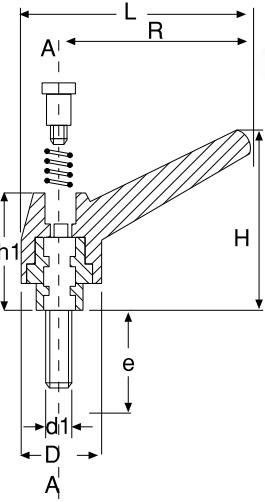

NO	R	H	h1	L	e	D	d1	KOD	PAKET ADEDİ	FİYAT
1	50	40	30	60	25	19	M.5	SKPP 1 5*25	50	
1	50	40	30	60	25	19	M.6	SKPP 1 6*25	50	
2	60	45	37	70	30	23	M.8	SKPP 2 8*30	50	
2	60	45	37	70	30	23	M.10	SKPP 2 10*30	50	
3	80	55	44	90	40	27	M.8	SKPP 3 8*40	50	
3	80	55	44	90	40	27	M.10	SKPP 3 10*40	50	
3	80	55	44	90	40	27	M.12	SKPP 3 12*40	50	

FİYAT SORUNUZ

PASLANMAZ PİMLİ MENTEŞE

PLASTİK CAM ELYAF KATKILI MAMULDENDİR.

NO	ÖLÇÜ R*H	DELİK d1	KOD	PAKET ADEDİ	FİYAT
1	50*50	Q5	MTS 1	50	77,00
2	75*65	Q6	MTS 2	50	87,00
3	100*80	Q8	MTS 3	25	99,00