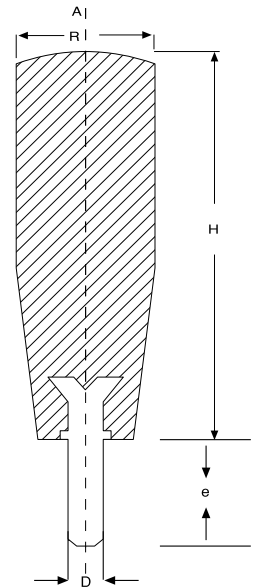

ARMUDİ CIVATALI

SİYAH BAKALİT MAMULDENDİR.

NO	ØR	D	e	H	KOD	PAKET ADEDİ	FİYAT
1	17	M.6	15	40	AD 1 6*15 C	50	24,00
1	17	M.8	15	40	AD 1 8*15 C	50	26,00
2	20	M.6	20	50	AD 2 6*20 C	50	26,00
2	20	M.8	20	50	AD 2 8*20 C	50	28,00
3	25	M.6	20	73	AD 3 6*20 C	50	35,00
3	25	M.8	20	73	AD 3 8*20 C	50	37,00
3	25	M.10	20	73	AD 3 10*20 C	50	39,00
4	27	M.8	25	89	AD 4 8*25 C	50	47,00
4	27	M.10	25	89	AD 4 10*25 C	50	52,00
4	27	M.12	25	89	AD 4 12*25 C	50	54,00
5	31	M.10	25	115	AD 5 10*25 C	25	81,00
5	31	M.12	25	115	AD 5 12*25 C	25	87,00

KAPLAMALI ÖZEL CIVATALIDIR.
PASLANMAZ OLARAK DA ÇALIŞILMAKTADIR.
ÖZEL CIVATA BOYLARI DA ÇALIŞILMAKTADIR.