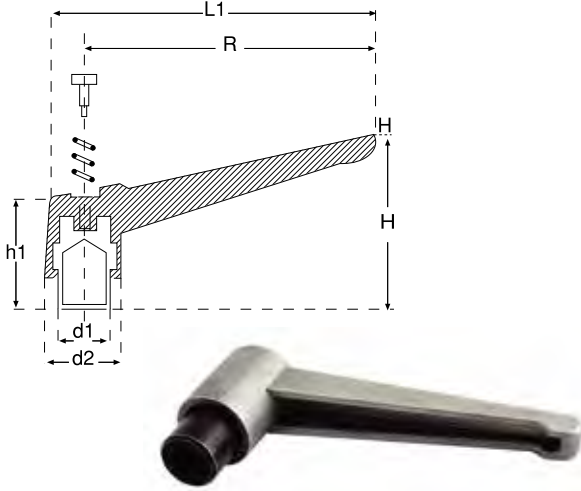

SUSTALI KOL ALÜMİNYUM METAL STATİK BOYALI BURÇLU & CIVATALI

SUSTALI KOL METAL STATİK BOYALI BURÇLU

NO	L1	R	H	h1	d1	d2	KOD	PAKET ADEDİ	FİYAT
0	50	45	30	17	M.5	13	SKMSBG 0 5 B	25	150,00
0	50	45	30	17	M.6	13	SKMSBG 0 6 B	25	150,00
1	70	62.5	35	25	M.5	16	SKMSBG 1 5 B	25	159,00
1	70	62.5	35	25	M.6	16	SKMSBG 1 6 B	25	159,00
1	70	62,5	35	25	M.8	16	SKMSBG 1 8 B	25	159,00
2	85	73,5	37,5	28	M. 6	19	SKMSBG 2 6 B	25	178,00
2	85	73.5	37.5	28	M.8	19	SKMSBG 2 8 B	25	177,00
2	85	73.5	37.5	28	M.10	19	SKMSBG 2 10 B	25	177,00
3	100	90	42	34	M.8	22	SKMSBG 3 8 B	25	213,00
3	100	90	42	34	M.10	22	SKMSBG 3 10 B	25	213,00
3	100	90	42	34	M.12	22	SKMSBG 3 12 B	25	217,00
3	100	90	42	34	M.14	22	SKMSBG 3 14 B	25	217,00
3	100	90	42	35	M.16	22	SKMSBG 3 16 B	25	218,00

SUSTALI KOL METAL STATİK BOYALI CIVATALI

NO	L1	R	H	h	e	d1	d2	KOD	PAKET ADEDİ	FİYAT
0	50	45	30	17	15	M.5	13	SKMSBG 0 5*15	25	139,00
0	50	45	30	17	30	M.5	13	SKMSBG 0 5*30	25	141,00
0	50	45	30	17	15	M.6	13	SKMSBG 0 6*15	25	139,00
0	50	45	30	17	30	M.6	13	SKMSBG 0 6*30	25	141,00
1	70	62.5	35	25	20	M.5	16	SKMSBG 1 5*20	25	152,00
1	70	62.5	35	25	30	M.5	16	SKMSBG 1 5*30	25	156,00
1	70	62.5	35	25	40	M.5	16	SKMSBG 1 5*40	25	164,00
1	70	62.5	35	25	20	M.6	16	SKMSBG 1 6*20	25	154,00
1	70	62.5	35	25	30	M.6	16	SKMSBG 1 6*30	25	158,00
1	70	62.5	35	25	40	M.6	16	SKMSBG 1 6*40	25	166,00
1	70	62.5	35	25	20	M.8	16	SKMSBG 1 8*20	25	153,00
1	70	62.5	35	25	30	M.8	16	SKMSBG 1 8*30	25	160,00
1	70	62.5	35	25	40	M.8	16	SKMSBG 1 8*40	25	165,00
2	85	73.5	37.5	28	25	M.6	19	SKMSBG 2 6*25	25	170,00
2	85	73.5	37.5	28	35	M.6	19	SKMSBG 2 6*35	25	175,00
2	85	73.5	37.5	28	50	M.6	19	SKMSBG 2 6*50	25	196,00
2	85	73.5	37.5	28	25	M.8	19	SKMSBG 2 8*25	25	170,00
2	85	73.5	37.5	28	35	M.8	19	SKMSBG 2 8*35	25	175,00
2	85	73.5	37.5	28	50	M.8	19	SKMSBG 2 8*50	25	196,00
2	85	73.5	37.5	28	25	M.10	19	SKMSBG 2 10*25	25	168,00
2	85	73.5	37.5	28	35	M.10	19	SKMSBG 2 10*35	25	175,00
2	85	73.5	37.5	28	50	M.10	19	SKMSBG 2 10*50	25	196,00
3	100	90	42	34	30	M.8	22	SKMSBG 3 8*30	25	213,00
3	100	90	42	34	45	M.8	22	SKMSBG 3 8*45	25	227,00
3	100	90	42	34	60	M.8	22	SKMSBG 3 8*60	25	241,00
3	100	90	42	34	30	M.10	22	SKMSBG 3 10*30	25	213,00
3	100	90	42	34	45	M.10	22	SKMSBG 3 10*45	25	227,00
3	100	90	42	34	60	M.10	22	SKMSBG 3 10*60	25	241,00
3	100	90	42	34	30	M.12	22	SKMSBG 3 12*30	25	213,00
3	100	90	42	34	45	M.12	22	SKMSBG 3 12*45	25	227,00
3	100	90	42	34	60	M.12	22	SKMSBG 3 12*60	25	241,00
3	100	90	42	34	35	M.14	22	SKMSBG 3 14*35	25	244,00
3	100	90	42	34	50	M.14	22	SKMSBG 3 14*50	25	249,00
3	100	90	42	34	35	M.16	22	SKMSBG 3 16*35	25	244,00
3	100	90	42	34	50	M.16	22	SKMSBG 3 16*50	25	249,00