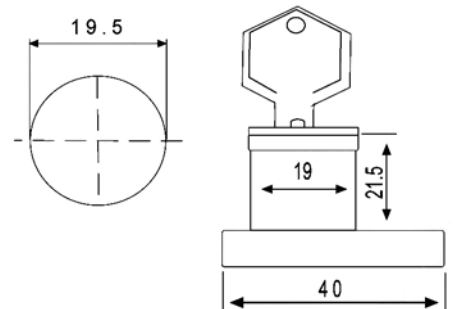

KOD	FİYAT
SB 208	199,00

AHŞAP ÇEKMECE KİLİDİ

KOD	FİYAT
SB 209	64,00

KARE TABANLI AHŞAP ÇEKMECE KİLİDİ

KOD	FİYAT
SB 210	81,00

YAYLI PANO KİLİTLERİ

METAL KELEBEK YAYLI

KOD	FİYAT
SB 311-1	92,00