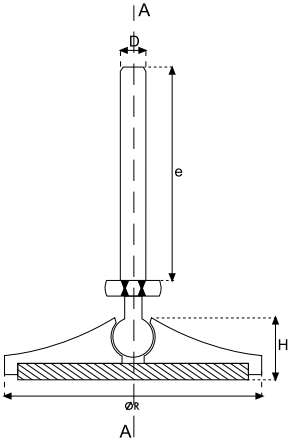

PASLANMAZ SEHPA AYAK METAL TABANLI BOMBELİ BOMBELİ & KONİK OYNAR & TEZGAH TAMPONU BOMBELİ

PASLANMAZ SEHPA AYAK METAL TABANLI BOMBELİ

ØR	D	e	H	KOD	FİYAT
40	M:10	70	17	SAMTBP 40 10	
40	M:12	70	17	SAMTBP 40 12	
60	M:12	100	19	SAMTBP 60 12	
60	M:16	100	19	SAMTBP 60 16	
80	M:12	100	21	SAMTBP 80 12	
80	M:16	100	21	SAMTBP 80 16	
80	M:20	100	21	SAMTBP 80 20	
100	M:12	100	25	SAMTBP 100 12	
100	M:16	100	25	SAMTBP 100 16	
100	M:20	100	25	SAMTBP 100 20	

FİYAT SORUNUZ

PASLANMAZ SEHPA AYAK METAL TABANLI KONİK OYNAR

ØR	D	e	H	KOD	FİYAT
40	M:8	70	19	SAMTKOP 40 8*70	
40	M:10	70	19	SAMTKOP 40 10*70	
40	M:12	70	19	SAMTKOP 40 12*70	
60	M:8	70	21	SAMTKOP 60 8*70	
60	M:10	70	21	SAMTKOP 60 10*70	
60	M:12	70	21	SAMTKOP 60 12*70	
60	M:16	100	21	SAMTKOP 60 16*100	
80	M:16	100	23	SAMTKOP 80 16*100	
80	M:20	100	23	SAMTKOP 80 20*100	
100	M:16	100	26	SAMTKOP 100 16*100	
100	M:20	100	26	SAMTKOP 100 20*100	

FİYAT SORUNUZ

PASLANMAZ TEZGAH TAMPONU BOMBELİ

ØR	D	e	H	KOD	FİYAT
60	M:10	70	17	TTBP 60 10	
60	M:12	70	17	TTBP 60 12	
60	M:16	70	17	TTBP 60 16	
80	M:12	100	25	TTBP 80 12	
80	M:16	100	25	TTBP 80 16	
80	M:20	100	25	TTBP 80 20	
100	M:12	100	27	TTBP 100 12	
100	M:16	100	27	TTBP 100 16	
100	M:20	100	27	TTBP 100 20	
120	M:12	100	36	TTBP 120 12	
120	M:16	100	36	TTBP 120 16	
120	M:20	100	36	TTBP 120 20	
160	M:12	100	39	TTBP 160 12	
160	M:16	100	39	TTBP 160 16	
160	M:20	100	39	TTBP 160 20	

FİYAT SORUNUZ