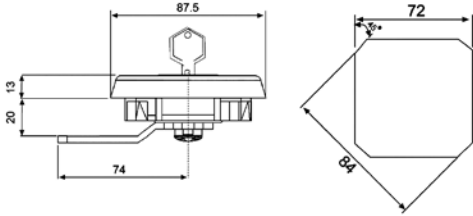

KOD	FİYAT
SB 208	199,00

AHŞAP ÇEKMECE KİLİDİ

KOD	FİYAT
SB 209	64,00

KARE TABANLI AHŞAP ÇEKMECE KİLİDİ

KOD	FİYAT
SB 210	81,00

YAYLI PANO KİLİTLERİ

METAL KELEBEK YAYLI

KOD	FİYAT
SB 311-1	92,00