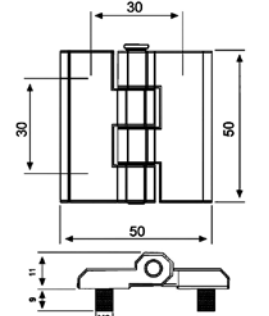

KOD	ÖLÇÜ	FİYAT
SB 421-4	50*50	44,00

KÜP MENTEŞE

NO	R	H	D	KOD	PAKET ADEDİ	HAM MADDE KAPLAMA	FİYAT
1	8	8	M.6	SB.KM8.P	200	PİRİNÇ	63,00
2	10	10	M.6	SB.KM10.P	200	PİRİNÇ	85,00
2	10	10	M.6	SB.KM10.PN	200	PİRİNÇ NİKEL	95,00
2	10	10	M.6	SB.KM10.DÇ	200	DEMİR ÇİNKO	50,00
3	12	12	M.6	SB.KM12.P	200	PİRİNÇ	145,00
3	12	12	M.6	SB.KM12.PN	200	PİRİNÇ NİKEL	188,00
3	12	12	M.8	SB.KM12.PNB	100	PİRİNÇ NİKEL BAĞLANTILI	188,00
3	12	12	M.6	SB.KM12.DÇ	200	DEMİR ÇİNKO	135,00
4	16	16	M.8	SB.KM16.PB	100	PİRİNÇ BAĞLANTILI	364,00
4	16	16	M.8	SB.KM16.PNB	100	PİRİNÇ NİKEL BAĞLANTILI	274,00