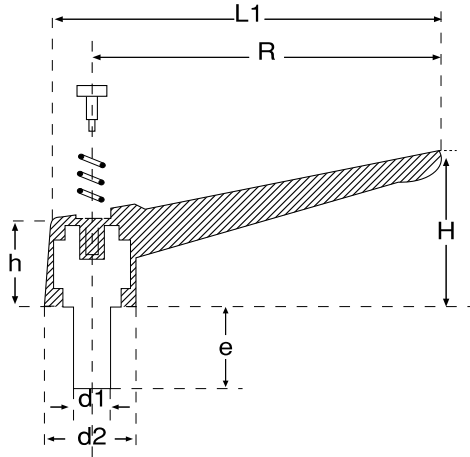

İSTEDİĞİNİZ RALL KODUNDA ÜRETİM YAPILABİLİR.

NO	L1	R	H	h	e	d1	d2	KOD	PAKET ADEDİ	FİYAT
0	50	45	30	17	15	M.5	13	SKMSBS 0 5*15	25	139,00
0	50	45	30	17	30	M.5	13	SKMSBS 0 5*30	25	141,00
0	50	45	30	17	15	M.6	13	SKMSBS 0 6*15	25	139,00
0	50	45	30	17	30	M.6	13	SKMSBS 0 6*30	25	141,00
1	70	62.5	35	25	20	M.5	16	SKMSBS 1 5*20	25	152,00
1	70	62.5	35	25	30	M.5	16	SKMSBS 1 5*30	25	156,00
1	70	62.5	35	25	40	M.5	16	SKMSBS 1 5*40	25	164,00
1	70	62.5	35	25	20	M.6	16	SKMSBS 1 6*20	25	154,00
1	70	62.5	35	25	30	M.6	16	SKMSBS 1 6*30	25	158,00
1	70	62.5	35	25	40	M.6	16	SKMSBS 1 6*40	25	166,00
1	70	62.5	35	25	20	M.8	16	SKMSBS 1 8*20	25	153,00
1	70	62.5	35	25	30	M.8	16	SKMSBS 1 8*30	25	160,00
1	70	62.5	35	25	40	M.8	16	SKMSBS 1 8*40	25	165,00
2	85	73.5	37.5	28	25	M.6	19	SKMSBS 2 6*25	25	170,00
2	85	73.5	37.5	28	35	M.6	19	SKMSBS 2 6*35	25	175,00
2	85	73.5	37.5	28	50	M.6	19	SKMSBS 2 6*50	25	196,00
2	85	73.5	37.5	28	25	M.8	19	SKMSBS 2 8*25	25	170,00
2	85	73.5	37.5	28	35	M.8	19	SKMSBS 2 8*35	25	175,00
2	85	73.5	37.5	28	50	M.8	19	SKMSBS 2 8*50	25	196,00
2	85	73.5	37.5	28	25	M.10	19	SKMSBS 2 10*25	25	168,00
2	85	73.5	37.5	28	35	M.10	19	SKMSBS 2 10*35	25	175,00
2	85	73.5	37.5	28	50	M.10	19	SKMSBS 2 10*50	25	196,00
3	100	90	42	34	30	M.8	22	SKMSBS 3 8*30	25	213,00
3	100	90	42	34	45	M.8	22	SKMSBS 3 8*45	25	227,00
3	100	90	42	34	60	M.8	22	SKMSBS 3 8*60	25	241,00
3	100	90	42	34	30	M.10	22	SKMSBS 3 10*30	25	213,00
3	100	90	42	34	45	M.10	22	SKMSBS 3 10*45	25	227,00
3	100	90	42	34	60	M.10	22	SKMSBS 3 10*60	25	241,00
3	100	90	42	34	30	M.12	22	SKMSBS 3 12*30	25	213,00
3	100	90	42	34	45	M.12	22	SKMSBS 3 12*45	25	227,00
3	100	90	42	34	60	M.12	22	SKMSBS 3 12*60	25	241,00
3	100	90	42	34	35	M.14	22	SKMSBS 3 14*35	25	244,00
3	100	90	42	34	50	M.14	22	SKMSBS 3 14*50	25	249,00
3	100	90	42	34	35	M.16	22	SKMSBS 3 16*35	25	244,00
3	100	90	42	34	50	M.16	22	SKMSBS 3 16*50	25	249,00

ÖZEL CIVATA BOYLARI DA ÇALIŞILMAKTADIR.