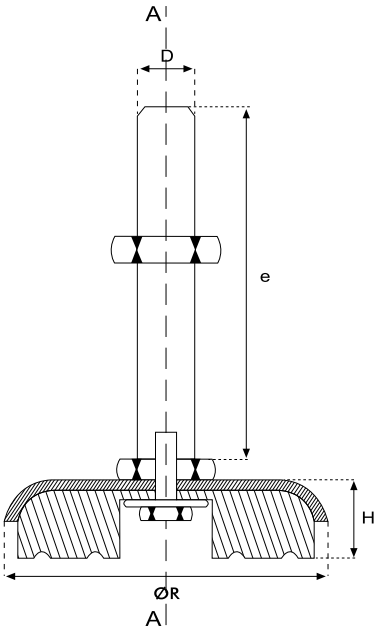

İSTEDİĞİNİZ RALL
KODUNDA ÜRETİM
YAPILABİLİR.