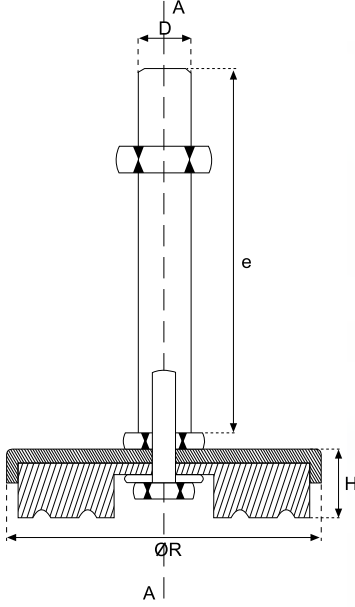

TEZGAH TAMPONU DÜZ KROM KAPLAMALI & STATİK BOYALI

TEZGAH TAMPONU DÜZ KROM KAPLAMALI