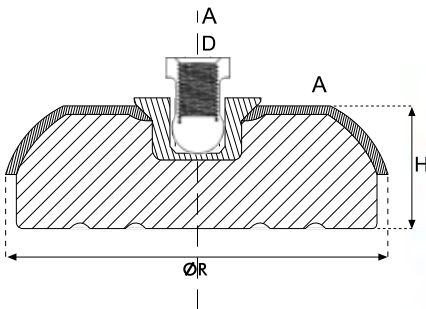

TEZGAH TAMPONU BOMBELİ OYNAR DIŞI STATİK BOYALI

İSTEDİĞİNİZ RALL
KODUNDA ÜRETİM
YAPILABİLİR.

ØR	D	H	KOD	FİYAT
80	M.10	25	TTBOB 80 10 D	394,00
80	M.12	25	TTBOB 80 12 D	396,00
80	M.16	25	TTBOB 80 16 D	449,00
80	M.20	25	TTBOB 80 20 D	501,00
100	M.10	27	TTBOB 100 10 D	448,00
100	M.12	27	TTBOB 100 12 D	450,00
100	M.16	27	TTBOB 100 16 D	503,00
100	M.20	27	TTBOB 100 20 D	555,00
120	M.10	36	TTBOB 120 10 D	545,00
120	M.12	36	TTBOB 120 12 D	547,00
120	M.16	36	TTBOB 120 16 D	600,00
120	M.20	36	TTBOB 120 20 D	651,00
160	M.10	39	TTBOB 160 10 D	759,00
160	M.12	39	TTBOB 160 12 D	760,00
160	M.16	39	TTBOB 160 16 D	814,00
160	M.20	39	TTBOB 160 20 D	865,00
200	M.10	50	TTBOB 200 10 D	1.443,00
200	M.12	50	TTBOB 200 12 D	1.445,00
200	M.16	50	TTBOB 200 16 D	1.498,00
200	M.20	50	TTBOB 200 20 D	1.550,00