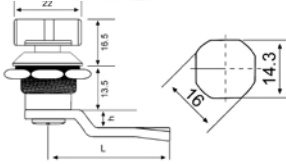

KOD	FİYAT
SB 312-2	28,00

KOD	FİYAT
SB 311-4	54,00

KOD	FİYAT
SB 358-1	46,00

KOD	FİYAT
SB 358-2	28,00

MİNİ MANDALLI KİLİT

ETEJER KİLİDİ

SİLİNDİRLİ KELEBEK KİLİT

SİLİNDİRLİ KELEBEK KİLİT