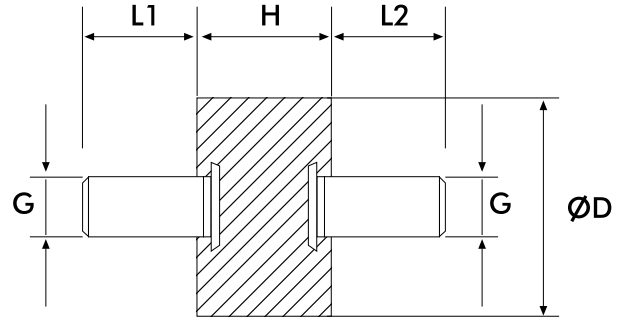

A TİPİ PULSUZ KAUKUK TAKOZLAR

ÇİFT CIVATA

DIŞ ÇAP QD	YÜKSEKLİK H	METRİK G	CİVT. L	KOD	PAKET ADEĐİ	FİYAT
15	10	M:4	8	KT1510Ç4	50	25,00
15	15	M:4	13	KT1515Ç4	50	25,00
15	30	M:4	13	KT1530Ç4	50	17,00
20	10	M:6	13	KT2010Ç6	50	23,00
20	15	M:6	13	KT2015Ç6	50	23,00
20	20	M:6	13	KT2020Ç6	50	24,00
20	25	M:6	13	KT2025Ç6	50	24,00
20	30	M:6	13	KT2030Ç6	50	25,00
25	15	M:6	13	KT2515Ç6	50	26,00
25	20	M:6	13	KT2520Ç6	50	27,00
25	30	M:6	18	KT2530Ç6	50	28,00
30	15	M:8	18	KT3015Ç8	50	32,00
30	20	M:8	18	KT3020Ç8	50	32,00
30	25	M:8	18	KT3025Ç8	50	33,00
30	30	M:8	18	KT3030Ç8	50	34,00
40	20	M:8	18	KT4020Ç8	50	42,00
40	30	M:8	18	KT4030Ç8	50	45,00
40	40	M:8	18	KT4040Ç8	50	49,00
50	20	M:10	28	KT5020Ç10	50	71,00
50	30	M:10	28	KT5030Ç10	50	71,00
50	35	M:10	28	KT5035Ç10	50	73,00
50	40	M:10	28	KT5040Ç10	50	76,00
50	50	M:10	28	KT5050Ç10	50	82,00
55	35	M:10	28	KT5535Ç10	25	85,00
60	30	M:12	38	KT6030Ç12	25	102,00
60	40	M:12	38	KT6040Ç12	25	110,00
60	50	M:12	38	KT6050Ç12	25	117,00
60	60	M:12	38	KT6060Ç12	25	133,00
70	40	M:12	38	KT7040Ç12	25	168,00
70	50	M:12	38	KT7050Ç12	25	178,00
75	40	M:12	38	KT7540Ç12	25	178,00
75	50	M:12	38	KT7550Ç12	25	189,00
80	30	M:12	38	KT8030Ç12	25	185,00
80	40	M:12	38	KT8040Ç12	25	199,00
80	50	M:12	38	KT8050Ç12	25	212,00
80	60	M:12	38	KT8060Ç12	25	226,00
100	30	M:16	47	KT10030Ç16	25	322,00
100	40	M:16	47	KT10040Ç16	25	344,00
100	50	M:16	47	KT10050Ç16	25	365,00
100	55	M:16	47	KT10055Ç16	25	375,00
100	60	M:16	47	KT10060Ç16	25	386,00
100	75	M:16	47	KT10075Ç16	25	417,00
150	50	M:20	47	KT15050Ç20	25	1.143,00