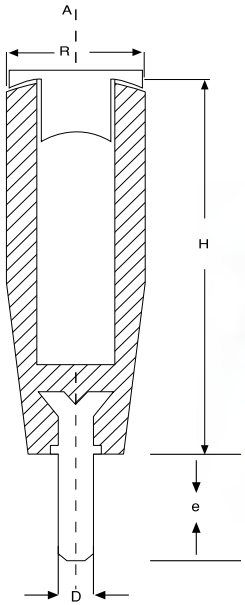

NO	ØR	D	e	H	KOD	PAKET ADEDİ	FİYAT
2	20	M.6	20	50	ADT 2 6*20 C	50	50,00
2	20	M.8	20	50	ADT 2 8*20 C	50	52,00
3	25	M.6	20	73	ADT 3 6*20 C	50	69,00
3	25	M.8	20	73	ADT 3 8*20 C	50	72,00
3	25	M.10	20	73	ADT 3 10*20 C	50	74,00
4	27	M.8	25	89	ADT 4 8*25 C	50	90,00
4	27	M.10	25	89	ADT 4 10*25 C	50	93,00
4	27	M.12	25	89	ADT 4 12*25 C	50	99,00

KAPLAMALI ÖZEL CIVATALIDIR.
PASLANMAZ OLARAK DA ÇALIŞILMAKTADIR.
ÖZEL CIVATA BOYLARI DA ÇALIŞILMAKTADIR.