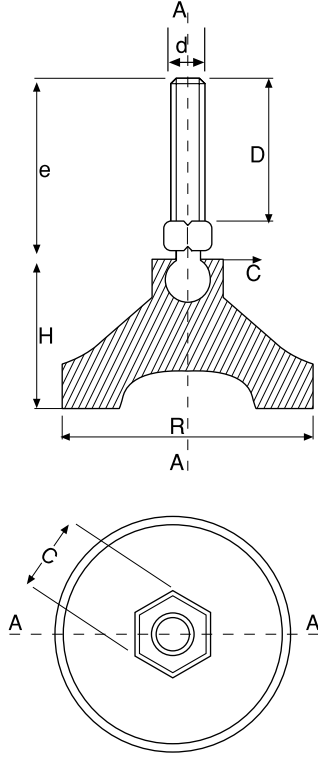

PROFİL AYAK OYNAR BAŞ KOMPLE METAL SAPLAMA

PROFİL AYAK OYNAR BAŞ KOMPLE METAL SAPLAMA

TABAN, PLASTİK CAM ELYAF KATKILI MAMULDENDİR.

NO	QR	H	e	D	d	c	KOD	PAKET ADEJİ	FİYAT
1	35	26	50	40	M.8	20	PAOB 1 8*40	25	100,00
1	35	26	60	50	M.8	20	PAOB 1 8*50	25	100,00
1	35	26	80	70	M.8	20	PAOB 1 8*70	25	123,00
1	35	26	110	100	M.8	20	PAOB 1 8*100	25	163,00
1	35	26	50	40	M.10	20	PAOB 1 10*40	25	64,00
1	35	26	60	50	M.10	20	PAOB 1 10*50	25	66,00
1	35	26	80	70	M.10	20	PAOB 1 10*70	25	69,00
1	35	26	110	100	M.10	20	PAOB 1 10*100	25	74,00
1	35	26	50	40	M.12	20	PAOB 1 12*40	25	67,00
1	35	26	60	50	M.12	20	PAOB 1 12*50	25	69,00
1	35	26	80	70	M.12	20	PAOB 1 12*70	25	75,00
1	35	26	110	100	M.12	20	PAOB 1 12*100	25	80,00
2	45	30	50	40	M.8	22	PAOB 2 8*40	25	103,00
2	45	30	60	50	M.8	22	PAOB 2 8*50	25	103,00
2	45	30	80	70	M.8	22	PAOB 2 8*70	25	125,00
2	45	30	110	100	M.8	22	PAOB 2 8*100	25	166,00
2	45	30	50	40	M.10	22	PAOB 2 10*40	25	66,00
2	45	30	60	50	M.10	22	PAOB 2 10*50	25	68,00
2	45	30	80	70	M.10	22	PAOB 2 10*70	25	71,00
2	45	30	110	100	M.10	22	PAOB 2 10*100	25	76,00
2	45	30	50	40	M.12	22	PAOB 2 12*40	25	69,00
2	45	30	60	50	M.12	22	PAOB 2 12*50	25	71,00
2	45	30	80	70	M.12	22	PAOB 2 12*70	25	78,00
2	45	30	110	100	M.12	22	PAOB 2 12*100	25	82,00
3	55	35	50	40	M.8	24	PAOB 3 8*40	25	102,00
3	55	35	60	50	M.8	24	PAOB 3 8*50	25	102,00
3	55	35	80	70	M.8	24	PAOB 3 8*70	25	125,00
3	55	35	110	100	M.8	24	PAOB 3 8*100	25	165,00
3	55	35	50	40	M.10	24	PAOB 3 10*40	25	66,00
3	55	35	60	50	M.10	24	PAOB 3 10*50	25	68,00
3	55	35	80	70	M.10	24	PAOB 3 10*70	25	71,00
3	55	35	110	100	M.10	24	PAOB 3 10*100	25	76,00
3	55	35	50	40	M.12	24	PAOB 3 12*40	25	69,00
3	55	35	60	50	M.12	24	PAOB 3 12*50	25	71,00
3	55	35	80	70	M.12	24	PAOB 3 12*70	25	77,00
3	55	35	110	100	M.12	24	PAOB 3 12*100	25	82,00
4	70	38	50	40	M.8	25	PAOB 4 8*40	25	108,00
4	70	38	60	50	M.8	25	PAOB 4 8*50	25	108,00
4	70	38	80	70	M.8	25	PAOB 4 8*70	25	130,00
4	70	38	110	100	M.8	25	PAOB 4 8*100	25	171,00
4	70	38	50	40	M.10	25	PAOB 4 10*40	25	71,00
4	70	38	60	50	M.10	25	PAOB 4 10*50	25	73,00
4	70	38	80	70	M.10	25	PAOB 4 10*70	25	77,00
4	70	38	110	100	M.10	25	PAOB 4 10*100	25	81,00
4	70	38	50	40	M.12	25	PAOB 4 12*40	25	74,00
4	70	38	60	50	M.12	25	PAOB 4 12*50	25	77,00
4	70	38	80	70	M.12	25	PAOB 4 12*70	25	83,00
4	70	38	110	100	M.12	25	PAOB 4 12*100	25	88,00

ÖZEL CIVATA BOYLARI DA ÇALIŞILMAKTADIR.
PASLANMAZ İÇİN(Bakınız syf.71)