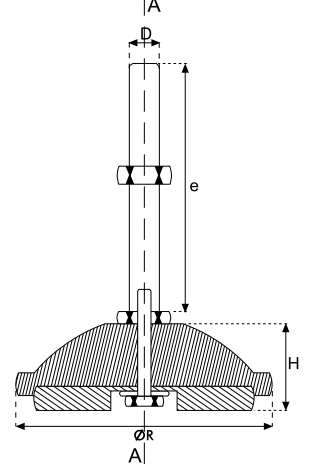

PASLANMAZ SEHPA AYAK METAL TABANLI BOMBELİ BOMBELİ & KONİK OYNAR & TEZGAH TAMPONU BOMBELİ

PASLANMAZ SEHPA AYAK METAL TABANLI BOMBELİ

ØR	D	e	H	KOD	FİYAT
40	M:10	70	17	SAMTBP 40 10	
40	M:12	70	17	SAMTBP 40 12	
60	M:12	100	19	SAMTBP 60 12	
60	M:16	100	19	SAMTBP 60 16	
80	M:12	100	21	SAMTBP 80 12	
80	M:16	100	21	SAMTBP 80 16	
80	M:20	100	21	SAMTBP 80 20	
100	M:12	100	25	SAMTBP 100 12	
100	M:16	100	25	SAMTBP 100 16	
100	M:20	100	25	SAMTBP 100 20	

FİYAT SORUNUZ

PASLANMAZ SEHPA AYAK METAL TABANLI KONİK OYNAR