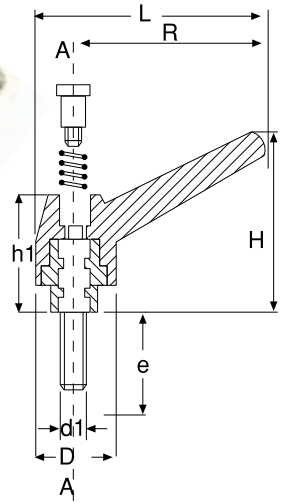

PASLANMAZ PİMLİ MENTEŞE

PLASTİK CAM ELYAF KATKILI MAMULDENDİR.