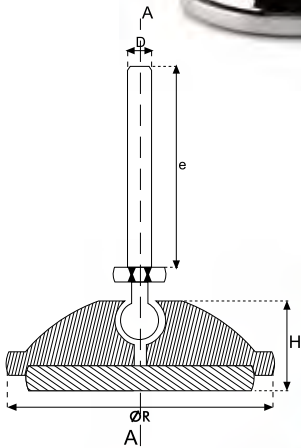

İSTEDİĞİNİZ RALL
KODUNDA ÜRETİM
YAPILABİLİR.