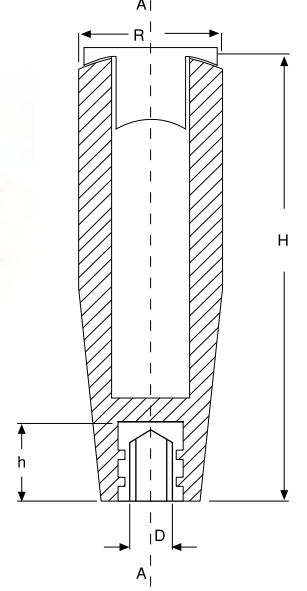

ARMUDİ TIPALI BURÇLU

SİYAH BAKALİT MAMULDENDİR.

NO	ØR	D	h	H	KOD	PAKET ADEDİ	FİYAT
2	20	M.6	17	50	ADT 2 6 B	50	54,00
2	20	M.8	17	50	ADT 2 8 B	50	56,00
3	25	M.6	22	73	ADT 3 6 B	50	75,00
3	25	M.8	22	73	ADT 3 8 B	50	77,00
3	25	M.10	22	73	ADT 3 10 B	50	80,00
4	27	M.8	27	89	ADT 4 8 B	50	97,00
4	27	M.10	27	89	ADT 4 10 B	50	102,00
4	27	M.12	27	89	ADT 4 12 B	50	105,00

6 KÖŞE KAPLAMALI ÖZEL DEMİR BURÇLUDUR.

ARMUDİ TIPALI CIVATALI

SİYAH BAKALİT MAMULDENDİR.