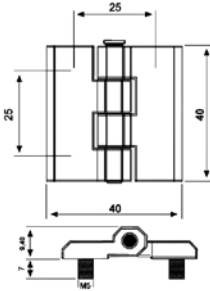

YAPRAK MENTEŞE (PLASTİK CIVATALI)

KOD	ÖLÇÜ	FİYAT
SB 420-4	40*40	31,00