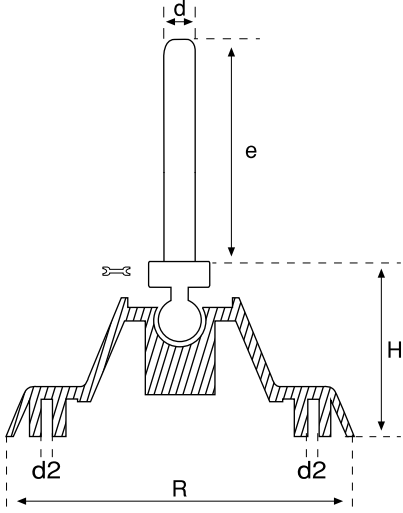

PASLANMAZ PLASTİK MAKİNA AYAĞI OYNAR BAŞ KOMPLE METAL & KOMPLE PLASTİK & SABİT

PASLANMAZ PLASTİK MAKİNA AYAĞI OYNAR BAŞ KOMPLE METAL SAPLAMA