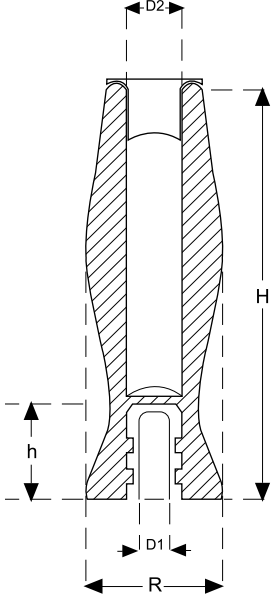

BOMBELİ SAP BURÇLU & CIVATALI

BOMBELİ SAP BURÇLU