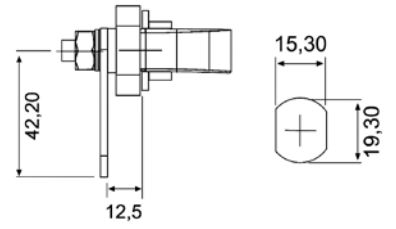

KALDIR ÇEVİR

KOD	FİYAT
SB 322	İMALATI YOK

SÜRGÜ KİLİT (1.2 mm)