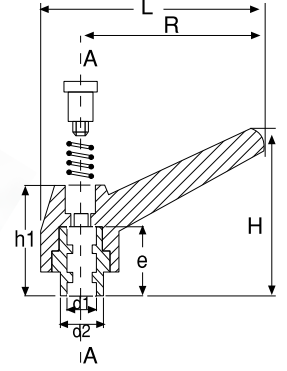

PASLANMAZ SUSTALI KOL PLASTİK BURÇLU & CIVATALI & PASLANMAZ MENTEŞE

PASLANMAZ SUSTALI KOL PLASTİK BURÇLU

PLASTİK CAM ELYAF KATKILI MAMULDENDİR.

NO	R	H	h1	L	e	d2	d1	KOD	PAKET ADEDİ	FİYAT
1	50	40	30	60	19	19	M.5	SKPP 1 5 B	50	
1	50	40	30	60	19	19	M.6	SKPP 1 6 B	50	
2	60	45	37	70	25	23	M.8	SKPP 2 8 B	50	
2	60	45	37	70	25	23	M.10	SKPP 2 10 B	50	
3	80	55	44	90	30	27	M.8	SKPP 3 8 B	50	
3	80	55	44	90	30	27	M.10	SKPP 3 10 B	50	
3	80	55	44	90	30	27	M.12	SKPP 3 12 B	50	

FİYAT SORUNUZ

PASLANMAZ SUSTALI KOL PLASTİK CIVATALI

PLASTİK CAM ELYAF KATKILI MAMULDENDİR.