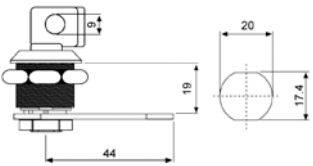

ASMALI MANDALLI KİLİT

KOD	FİYAT
SB 203-1	81,00