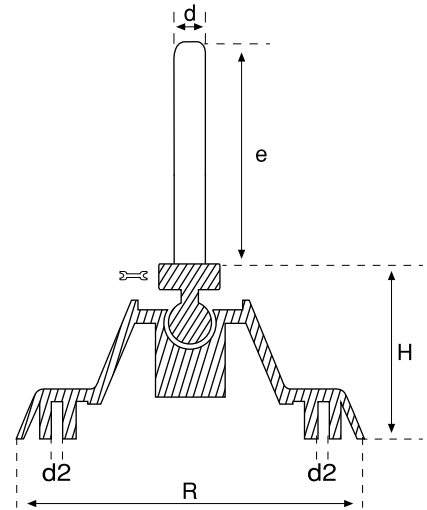

YERE SABİTLENEBİLİR

PASLANMAZ PLASTİK MAKİNA AYAĞI

TABAN, PLASTİK CAM ELYAF KATKILI MAMULDENDİR.

NO	QR	d	e	H	d2	KOD	PAKET ADEDİ	FİYAT
4	120	M.10	100	60	6	PMAP 4 10*100	25	
4	120	M.12	100	60	6	PMAP 4 12*100	25	
4	120	M.16	100	60	6	PMAP 4 16*100	25	
4	120	M.20	100	60	6	PMAP 4 20*100	25	

FİYAT SORUNUZ