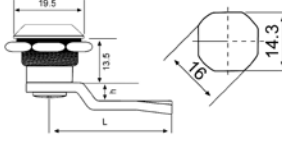

KOD	FİYAT
SB 312-2	28,00

KOD	FİYAT
SB 311-4	54,00

KOD	FİYAT
SB 358-1	46,00

KOD	FİYAT
SB 358-2	28,00

MİNİ MANDALLI KİLİT

ETEJER KİLİDİ

SİLİNDİRLİ KELEBEK KİLİT

SİLİNDİRLİ KELEBEK KİLİT