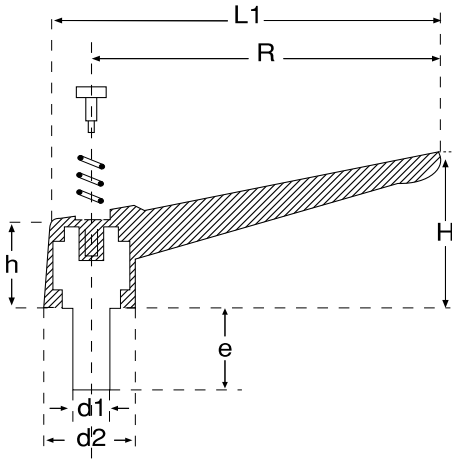

NO	L1	R	H	h	e	d1	d2	KOD	PAKET ADEDİ	FİYAT
0	50	45	30	17	15	M.5	13	SKMK 0 5*15	25	199,00
0	50	45	30	17	30	M.5	13	SKMK 0 5*30	25	202,00
0	50	45	30	17	15	M.6	13	SKMK 0 6*15	25	199,00
0	50	45	30	17	30	M.6	13	SKMK 0 6*30	25	202,00
1	70	62.5	35	25	20	M.5	16	SKMK 1 5*20	25	227,00
1	70	62.5	35	25	30	M.5	16	SKMK 1 5*30	25	232,00
1	70	62.5	35	25	40	M.5	16	SKMK 1 5*40	25	239,00
1	70	62.5	35	25	20	M.6	16	SKMK 1 6*20	25	230,00
1	70	62.5	35	25	30	M.6	16	SKMK 1 6*30	25	233,00
1	70	62.5	35	25	40	M.6	16	SKMK 1 6*40	25	241,00
1	70	62.5	35	25	20	M.8	16	SKMK 1 8*20	25	229,00
1	70	62.5	35	25	30	M.8	16	SKMK 1 8*30	25	235,00
1	70	62.5	35	25	40	M.8	16	SKMK 1 8*40	25	241,00
2	85	73.5	37.5	28	25	M.6	19	SKMK 2 6*25	25	249,00
2	85	73.5	37.5	28	35	M.6	19	SKMK 2 6*35	25	255,00
2	85	73.5	37.5	28	50	M.6	19	SKMK 2 6*50	25	276,00
2	85	73.5	37.5	28	25	M.8	19	SKMK 2 8*25	25	249,00
2	85	73.5	37.5	28	35	M.8	19	SKMK 2 8*35	25	255,00
2	85	73.5	37.5	28	50	M.8	19	SKMK 2 8*50	25	276,00
2	85	73.5	37.5	28	25	M.10	19	SKMK 2 10*25	25	247,00
2	85	73.5	37.5	28	35	M.10	19	SKMK 2 10*35	25	255,00
2	85	73.5	37.5	28	50	M.10	19	SKMK 2 10*50	25	276,00
3	100	90	42	34	30	M.8	22	SKMK 3 8*30	25	293,00
3	100	90	42	34	45	M.8	22	SKMK 3 8*45	25	307,00
3	100	90	42	34	60	M.8	22	SKMK 3 8*60	25	321,00
3	100	90	42	34	30	M.10	22	SKMK 3 10*30	25	293,00
3	100	90	42	34	45	M.10	22	SKMK 3 10*45	25	307,00
3	100	90	42	34	60	M.10	22	SKMK 3 10*60	25	321,00
3	100	90	42	34	30	M.12	22	SKMK 3 12*30	25	293,00
3	100	90	42	34	45	M.12	22	SKMK 3 12*45	25	307,00
3	100	90	42	34	60	M.12	22	SKMK 3 12*60	25	321,00
3	100	90	42	34	35	M.14	22	SKMK 3 14*35	25	324,00
3	100	90	42	34	50	M.14	22	SKMK 3 14*50	25	329,00
3	100	90	42	34	35	M.16	22	SKMK 3 16*35	25	324,00
3	100	90	42	34	50	M.16	22	SKMK 3 16*50	25	329,00

ÖZEL CIVATA BOYLARI DA ÇALIŞILMAKTADIR.