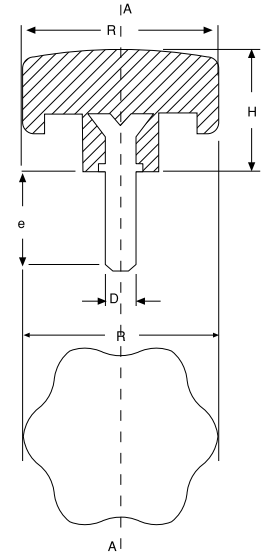

YILDIZ ALÜMİNYUM STATİK BOYALI

TURUNCU

NO	ØR	D	e	H	KOD	PAKET ADEDİ	FİYAT
1	30	M.6	15	24	YASBT 1 6*15 C	50	110,00
1	30	M.8	15	24	YASBT 1 8*15 C	50	115,00
2	40	M.6	20	30	YASBT 2 6*20 C	25	120,00
2	40	M.8	20	30	YASBT 2 8*20 C	25	125,00
2	40	M.10	20	30	YASBT 2 10*20 C	25	130,00
3	50	M.8	25	32	YASBT 3 8*25 C	25	140,00
3	50	M.10	25	32	YASBT 3 10*25 C	25	145,00
4	60	M.10	30	36	YASBT 4 10*30 C	25	165,00
4	60	M.12	30	36	YASBT 4 12*30 C	25	170,00
5	70	M.10	35	44	YASBT 5 10*35 C	25	220,00
5	70	M.12	35	44	YASBT 5 12*35 C	25	225,00

İSTEDİĞİNİZ RALL KODUNDA ÜRETİM YAPILABİLİR.