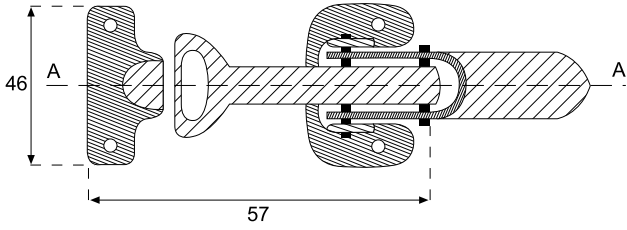

KAPUT KİLİDİ

KAPUT KİLİDİ