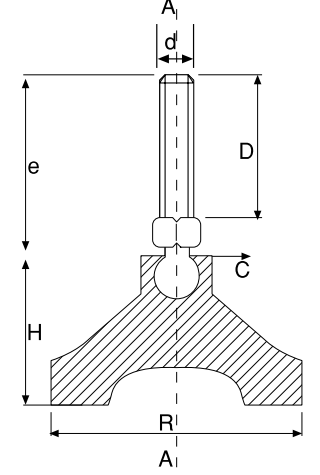

FİYAT SORUNUZ

PASLANMAZ PROFİL & SEHPA AYAK OYNAR BAŞ KOMPLE METAL & KOMPLE PLASTİK

PASLANMAZ PROFİL AYAK OYNAR BAŞ KOMPLE METAL SAPLAMA

TABAN, PLASTİK CAM ELYAF KATKILI MAMULDENDİR.

NO	QR	H	e	D	d	c	KOD	PAKET ADEDİ	FİYAT
1	35	26	80	70	M.8	20	PAOBP 1 8*70	25	
1	35	26	80	70	M.10	20	PAOBP 1 10*70	25	
1	35	26	80	70	M.12	20	PAOBP 1 12*70	25	
2	45	30	80	70	M.8	22	PAOBP 2 8*70	25	
2	45	30	80	70	M.10	22	PAOBP 2 10*70	25	
2	45	30	80	70	M.12	22	PAOBP 2 12*70	25	
3	55	35	80	70	M.8	24	PAOBP 3 8*70	25	
3	55	35	80	70	M.10	24	PAOBP 3 10*70	25	
3	55	35	80	70	M.12	24	PAOBP 3 12*70	25	
4	70	38	80	70	M.8	25	PAOBP 4 8*70	25	
4	70	38	80	70	M.10	25	PAOBP 4 10*70	25	
4	70	38	80	70	M.12	25	PAOBP 4 12*70	25	