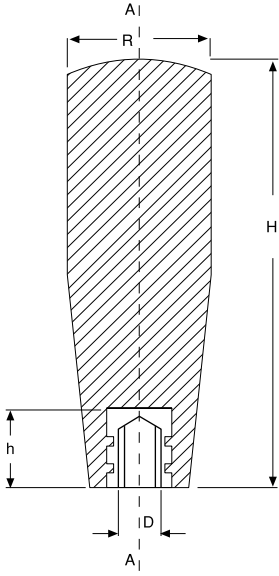

ARMUDİ BURÇLU

SİYAH BAKALİT MAMULDENDİR.

NO	ØR	D	h	H	KOD	PAKET ADEDİ	FİYAT
1	17	M.6	17	40	AD 1 6 B	50	29,00
1	17	M.8	17	40	AD 1 8 B	50	30,00
2	20	M.6	17	50	AD 2 6 B	50	30,00
2	20	M.8	17	50	AD 2 8 B	50	31,00
3	25	M.6	22	73	AD 3 6 B	50	41,00
3	25	M.8	22	73	AD 3 8 B	50	43,00
3	25	M.10	22	73	AD 3 10 B	50	46,00
4	27	M.8	27	89	AD 4 8 B	50	53,00
4	27	M.10	27	89	AD 4 10 B	50	57,00
4	27	M.12	27	89	AD 4 12 B	50	60,00
5	31	M.8	27	115	AD 5 8 B	25	86,00
5	31	M.10	27	115	AD 5 10 B	25	91,00
5	31	M.12	27	115	AD 5 12 B	25	95,00
5	31	M.14	22	115	AD 5 14 B	25	97,00
5	31	M.16	22	115	AD 5 16 B	25	102,00

6 KÖŞE KAPLAMALI ÖZEL DEMİR BURÇLUDUR.