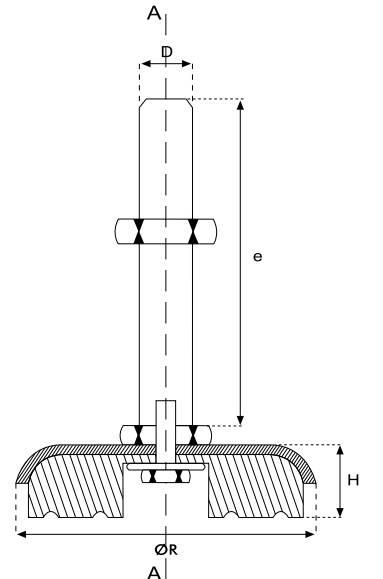

PASLANMAZ TEZGAH TAMPONU BOMBELİ

ØR	D	e	H	KOD	FİYAT
60	M:10	70	17	TTBP 60 10	
60	M:12	70	17	TTBP 60 12	
60	M:16	70	17	TTBP 60 16	
80	M:12	100	25	TTBP 80 12	
80	M:16	100	25	TTBP 80 16	
80	M:20	100	25	TTBP 80 20	
100	M:12	100	27	TTBP 100 12	
100	M:16	100	27	TTBP 100 16	
100	M:20	100	27	TTBP 100 20	
120	M:12	100	36	TTBP 120 12	
120	M:16	100	36	TTBP 120 16	
120	M:20	100	36	TTBP 120 20	
160	M:12	100	39	TTBP 160 12	
160	M:16	100	39	TTBP 160 16	
160	M:20	100	39	TTBP 160 20	

FİYAT SORUNUZ