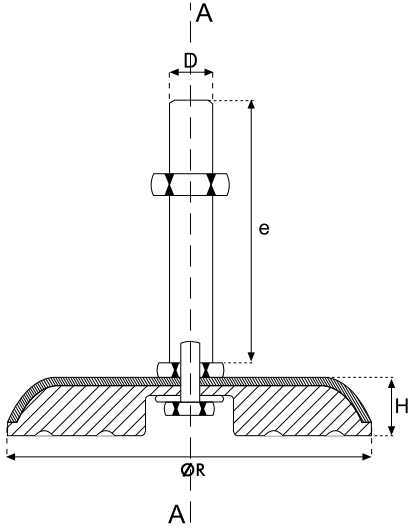

TEZGAH TAMPONU KISA KROM KAPLAMALI & STATİK BOYALI

TEZGAH TAMPONU KISA KROM KAPLAMALI