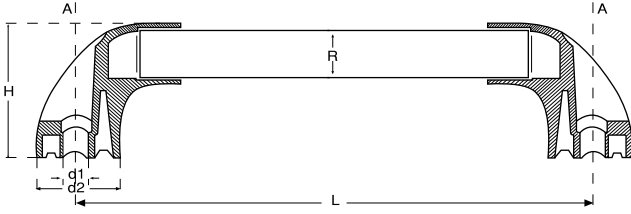

PLASTİK PROFİL BORU KULP

PLASTİK CAM ELYAF KATKILI MAMULDENDİR.

NO	d1	d2	H	QR	L	KOD	PAKET ADEDİ	FİYAT
1	6	32	56	20	200	PBK 1 200	25	101,00
1	6	32	56	20	300	PBK 1 300	25	115,00
1	6	32	56	20	400	PBK 1 400	25	130,00
1	6	32	56	20	500	PBK 1 500	25	144,00
1	6	32	56	20	600	PBK 1 600	25	158,00
2	10	36	68	25	200	PBK 2 200	25	122,00
2	10	36	68	25	300	PBK 2 300	25	139,00
2	10	36	68	25	400	PBK 2 400	25	156,00
2	10	36	68	25	500	PBK 2 500	25	173,00
2	10	36	68	25	600	PBK 2 600	25	190,00
3	10	42	80	30	200	PBK 3 200	25	171,00
3	10	42	80	30	300	PBK 3 300	25	205,00
3	10	42	80	30	400	PBK 3 400	25	239,00
3	10	42	80	30	500	PBK 3 500	25	276,00
3	10	42	80	30	600	PBK 3 600	25	307,00