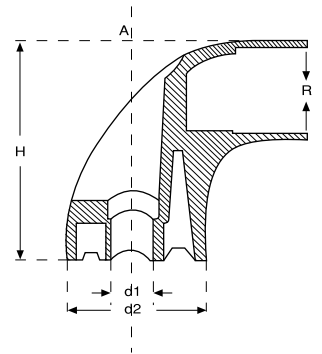

PROFİL BORU KULP PLASTİK

PLASTİK CAM ELYAF KATKILI MAMULDENDİR.

NO	d1	d2	R	H	KOD	PAKET ADEDİ	FİYAT
1	6	32	20	56	PBKP 1	50	29,00
2	10	36	25	68	PBKP 2	50	37,00
3	10	42	30	80	PBKP 3	50	43,00