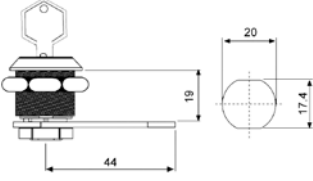

KÇ. ÜÇGEN

KOD	FİYAT
SB 313-2	30,00

KÇ. KARE

KOD	FİYAT
SB 313-3	30,00

MİNİ YAYLI PANO KİLİDİ ANAHTARI PLASTİK

KOD	FİYAT
SB 310-4	10,00

MANDALLI KİLİTLER

T1 MANDALLI KİLİT
(ŞİFRELİ)