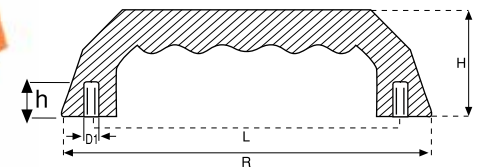

METAL KULP KROM

ALÜMİNYUM MAMULDENDİR. MERKEZ ÖLÇÜ İÇİN 1 MM BÜYÜK DELİNMESİNİ TAVSİYE EDERİZ

NO	R	L	H	h	D1	KOD	PAKET ADEDİ	FİYAT
1	139	110	45	15	M:6	MKK 1	25	563,00
2	157	130	45	15	M:8	MKK 2	25	604,00

METAL KULP STATİK BOYALI

İSTEDİĞİNİZ RALL KODUNDA ÜRETİM YAPILABİLİR.

MERKEZ ÖLÇÜ İÇİN 1 MM BÜYÜK DELİNMESİNİ TAVSİYE EDERİZ.

ALÜMİNYUM MAMULDENDİR.

NO	R	L	H	h	D1	KOD	PAKET ADEDİ	FİYAT
1	139	110	45	15	M:6	MKSBS 1	25	416,00
2	157	130	45	15	M:8	MKSBS 2	25	447,00

METAL KULP STATİK BOYALI

ALÜMİNYUM MAMULDENDİR.

MERKEZ ÖLÇÜ İÇİN 1 MM BÜYÜK DELİNMESİNİ TAVSİYE EDERİZ.

NO	R	L	H	h	D1	KOD	PAKET ADEDİ	FİYAT
1	139	110	45	15	M:6	MKSBT 1	25	416,00
2	157	130	45	15	M:8	MKSBT 2	25	447,00

İSTEDİĞİNİZ RALL KODUNDA ÜRETİM YAPILABİLİR.