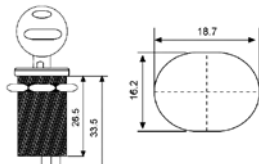

KOD	FİYAT
SB 219-1	81,00

KOD	FİYAT
SB 215	İMALAT YOK

KOD	FİYAT
SB 298-1	157,00

KOD	FİYAT
SB 298-2	157,00

ANAHTARLAR İÇİN (Bakınız syf. 79)