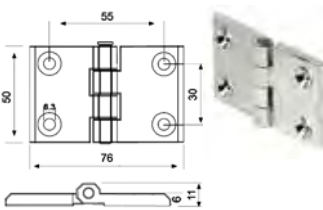

KOD	ÖLÇÜ	FİYAT
SB 427-2	50*76	98,00