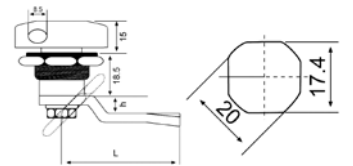

ASMA MANDALLI KELEBEK KİLİT

KOD	FİYAT
SB 214-2	81,00