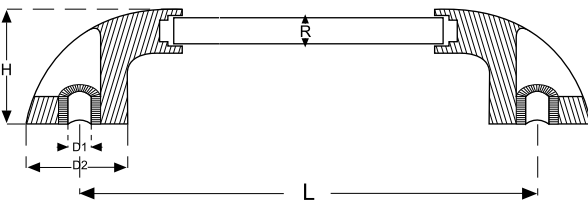

MERKEZ ÖLÇÜ İÇİN 1 MM BÜYÜK DELİNMESİNİ TAVSİYE EDERİZ.

ÖZEL BOYLAR DA ÇALIŞILMAKTADIR.

PLASTİK CAM ELYAF KATKILI MAMULDENDİR.

MERKEZ ÖLÇÜ İÇİN 1 MM BÜYÜK DELİNMESİNİ TAVSİYE EDERİZ.

NO	D1	D2	H	R	L	KOD	PAKET ADEDİ	FİYAT
1	6	30	43	10*25	200	PBKOT 1 200	25	154,00
1	6	30	43	10*25	300	PBKOT 1 300	25	181,00
1	6	30	43	10*25	400	PBKOT 1 400	25	209,00
1	6	30	43	10*25	500	PBKOT 1 500	25	237,00
1	6	30	43	10*25	600	PBKOT 1 600	25	265,00
2	8	33	47	13*30	200	PBKOT 2 200	25	187,00
2	8	33	47	13*30	300	PBKOT 2 300	25	222,00
2	8	33	47	13*30	400	PBKOT 2 400	25	258,00
2	8	33	47	13*30	500	PBKOT 2 500	25	293,00
2	8	33	47	13*30	600	PBKOT 2 600	25	329,00
3	10	37	52	16*35	200	PBKOT 3 200	25	233,00
3	10	37	52	16*35	300	PBKOT 3 300	25	273,00
3	10	37	52	16*35	400	PBKOT 3 400	25	313,00
3	10	37	52	16*35	500	PBKOT 3 500	25	352,00
3	10	37	52	16*35	600	PBKOT 3 600	25	392,00