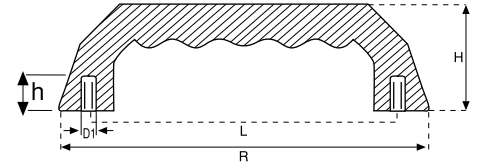

METAL KULP KROM

ALÜMİNYUM MAMULDENDİR. MERKEZ ÖLÇÜ İÇİN 1 MM BÜYÜK DELİNMESİNİ TAVSİYE EDERİZ

NO	R	L	H	h	D1	KOD	PAKET ADEDİ	FİYAT
1	139	110	45	15	M:6	MKK 1	25	563,00
2	157	130	45	15	M:8	MKK 2	25	604,00

METAL KULP STATİK BOYALI