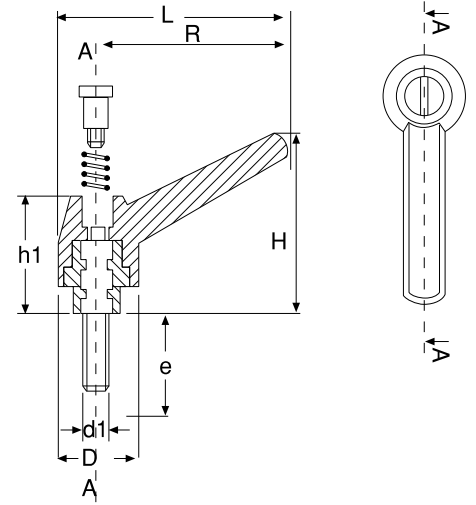

KAPLAMALI ÖZEL CIVATALIDIR. ÖZEL CIVATA BOYLARI DA ÇALIŞILMAKTADIR. PASLANMAZ İÇİN (Bakınız syf.75)