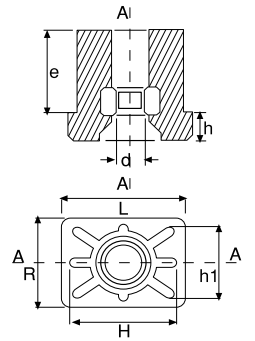

DİKDÖRTGEN PROFİL AYAR BURCU

PLASTİK CAM ELYAF KATKILI MAMULDENDİR.

NO	L	H	e	h	d	h1	R	KOD	PAKET ADEDİ	FİYAT
1	30	26	25	5	M.8	16	20	DPB 1 8	50	21,00
1	30	26	25	5	M.10	16	20	DPB 1 10	50	23,00
2	40	36	29	9	M.10	26	30	DPB 2 10	50	26,00
2	40	36	29	9	M.12	26	30	DPB 2 12	50	28,00
2	40	36	29	9	M.16	26	30	DPB 2 16	50	34,00
3	60	56	33	10	M.10	36	40	DPB 3 10	50	39,00
3	60	56	33	10	M.12	36	40	DPB 3 12	50	40,00
3	60	56	33	10	M.16	36	40	DPB 3 16	50	46,00