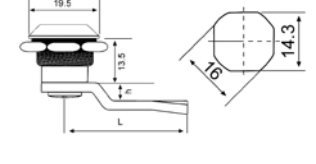

KOD	FİYAT
SB 312-2	28,00

KOD	FİYAT
SB 311-4	54,00

KOD	FİYAT
SB 358-1	46,00

KOD	FİYAT
SB 358-2	28,00

MİNİ MANDALLI KİLİT

ETEJER KİLİDİ

SİLİNDİRLİ KELEBEK KİLİT

SİLİNDİRLİ KELEBEK KİLİT