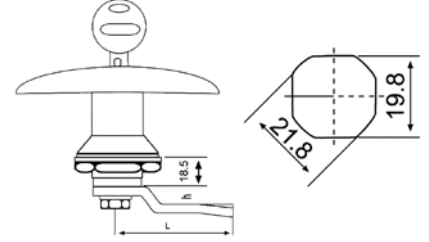

ÇELİK DOLAP KOLLU KİLİT

KOD	FİYAT
SB 207	270,00

DOSYA DOLAP KİLİDİ