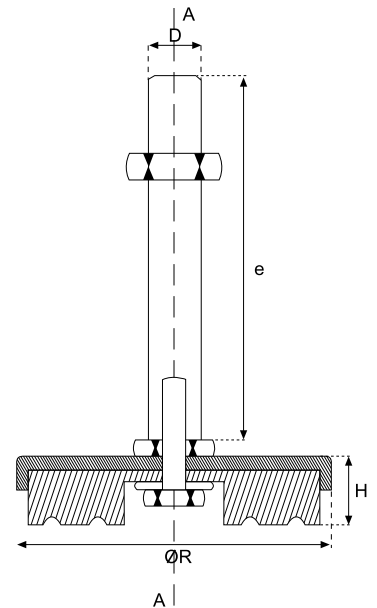

TEZGAH TAMPONU DÜZ KROM KAPLAMALI & STATİK BOYALI

TEZGAH TAMPONU DÜZ KROM KAPLAMALI

ØR	D	e	H	KOD	FİYAT
40	M:8	50	13	TTDK 40 8	139,00
40	M:10	50	13	TTDK 40 10	145,00
40	M:12	50	13	TTDK 40 12	151,00
60	M:10	70	16	TTDK 60 10	184,00
60	M:12	70	16	TTDK 60 12	191,00
60	M:16	70	16	TTDK 60 16	204,00
80	M:12	100	24	TTDK 80 12	274,00
80	M:16	100	24	TTDK 80 16	300,00
80	M:20	100	24	TTDK 80 20	336,00
100	M:12	100	26	TTDK 100 12	342,00
100	M:16	100	26	TTDK 100 16	368,00
100	M:20	100	26	TTDK 100 20	403,00
120	M:12	100	28	TTDK 120 12	454,00
120	M:16	100	28	TTDK 120 16	479,00
120	M:20	100	28	TTDK 120 20	515,00
120	M:20	150	28	TTDK 120 20*150	544,00
160	M:12	100	38	TTDK 160 12	697,00
160	M:16	100	38	TTDK 160 16	722,00
160	M:20	100	38	TTDK 160 20	758,00
160	M:20	150	38	TTDK 160 20*150	787,00
200	M:16	100	50	TTDK 200 16	1.395,00
200	M:20	100	50	TTDK 200 20	1.431,00
200	M:20	150	50	TTDK 200 20*150	1.459,00

TEZGAH TAMPONU DÜZ STATİK BOYALI

ØR	D	e	H	KOD	FİYAT
40	M:8	50	13	TTDB 40 8	109,00
40	M:10	50	13	TTDB 40 10	115,00
40	M:12	50	13	TTDB 40 12	120,00
60	M:10	70	16	TTDB 60 10	142,00
60	M:12	70	16	TTDB 60 12	149,00
60	M:16	70	16	TTDB 60 16	158,00
80	M:12	100	24	TTDB 80 12	217,00
80	M:16	100	24	TTDB 80 16	243,00
80	M:20	100	24	TTDB 80 20	278,00
100	M:12	100	26	TTDB 100 12	269,00
100	M:16	100	26	TTDB 100 16	295,00
100	M:20	100	26	TTDB 100 20	331,00
120	M:12	100	28	TTDB 120 12	351,00
120	M:16	100	28	TTDB 120 16	376,00
120	M:20	100	28	TTDB 120 20	412,00
120	M:20	150	28	TTDB 120 20*150	441,00
160	M:12	100	38	TTDB 160 12	563,00
160	M:16	100	38	TTDB 160 16	589,00
160	M:20	100	38	TTDB 160 20	625,00
160	M:20	150	38	TTDB 160 20*150	653,00
200	M:16	100	50	TTDB 200 16	1179,00
200	M:20	100	50	TTDB 200 20	1226,00
200	M:20	150	50	TTDB 200 20*150	1255,00

STED N Z RALL
KODUNDA ÜRETİM
YAPILABİLİR.