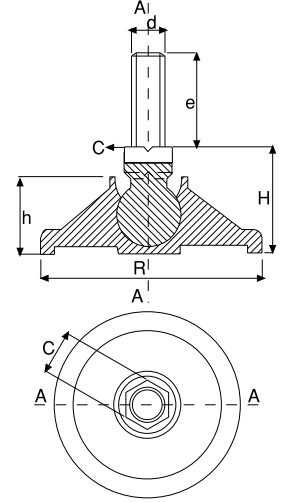

SEHPA AYAK OYNAR BAŞ YARI & KOMPLE PLASTİK SAPLAMA

SEHPA AYAK OYNAR BAŞ YARI PLASTİK

TABAN, PLASTİK CAM ELYAF KATKILI MAMULDENDİR.

NO	QR	d	e	H	h	c	KOD	PAKET ADEDİ	FİYAT
2	60	M.20	50	50	30	24	SAYP 2 20*50	25	119,00
3	80	M.20	50	50	30	24	SAYP 3 20*50	25	124,00
4	110	M.20	50	50	30	24	SAYP 4 20*50	25	138,00

SEHPA AYAK OYNAR BAŞ KOMPLE PLASTİK

TABAN, PLASTİK CAM ELYAF KATKILI MAMULDENDİR.

NO	QR	d	e	H	h	c	KOD	PAKET ADEDİ	FİYAT
2	60	M.10	50	50	30	24	SAKP 2 10*50	25	61,00
2	60	M.10	100	50	30	24	SAKP 2 10*100	25	71,00
2	60	M.12	50	50	30	24	SAKP 2 12*50	25	67,00
2	60	M.12	100	50	30	24	SAKP 2 12*100	25	79,00
2	60	M.16	50	50	30	24	SAKP 2 16*50	25	101,00
2	60	M.16	100	50	30	24	SAKP 2 16*100	25	115,00
2	60	M.16	150	50	30	24	SAKP 2 16*150	25	134,00
2	60	M.20	50	50	30	24	SAKP 2 20*50	25	119,00
2	60	M.20	100	50	30	24	SAKP 2 20*100	25	148,00
2	60	M.20	150	50	30	24	SAKP 2 20*150	25	180,00
3	80	M.10	50	50	30	24	SAKP 3 10*50	25	66,00
3	80	M.10	100	50	30	24	SAKP 3 10*100	25	75,00
3	80	M.12	50	50	30	24	SAKP 3 12*50	25	71,00
3	80	M.12	100	50	30	24	SAKP 3 12*100	25	83,00
3	80	M.16	50	50	30	24	SAKP 3 16*50	25	106,00
3	80	M.16	100	50	30	24	SAKP 3 16*100	25	119,00
3	80	M.16	150	50	30	24	SAKP 3 16*150	25	139,00
3	80	M.16	200	50	30	24	SAKP 3 16*200	25	174,00
3	80	M.20	50	50	30	24	SAKP 3 20*50	25	124,00
3	80	M.20	100	50	30	24	SAKP 3 20*100	25	152,00
3	80	M.20	150	50	30	24	SAKP 3 20*150	25	184,00
3	80	M.20	200	50	30	24	SAKP 3 20*200	25	216,00
4	110	M.10	50	50	30	24	SAKP 4 10*50	25	80,00
4	110	M.10	100	50	30	24	SAKP 4 10*100	25	90,00
4	110	M.12	50	50	30	24	SAKP 4 12*50	25	85,00
4	110	M.12	100	50	30	24	SAKP 4 12*100	25	98,00
4	110	M.16	50	50	30	24	SAKP 4 16*50	25	120,00
4	110	M.16	100	50	30	24	SAKP 4 16*100	25	133,00
4	110	M.16	150	50	30	24	SAKP 4 16*150	25	153,00
4	110	M.16	200	50	30	24	SAKP 4 16*200	25	188,00
4	110	M.20	50	50	30	24	SAKP 4 20*50	25	138,00
4	110	M.20	100	50	30	24	SAKP 4 20*100	25	166,00
4	110	M.20	150	50	30	24	SAKP 4 20*150	25	198,00
4	110	M.20	200	50	30	24	SAKP 4 20*200	25	230,00