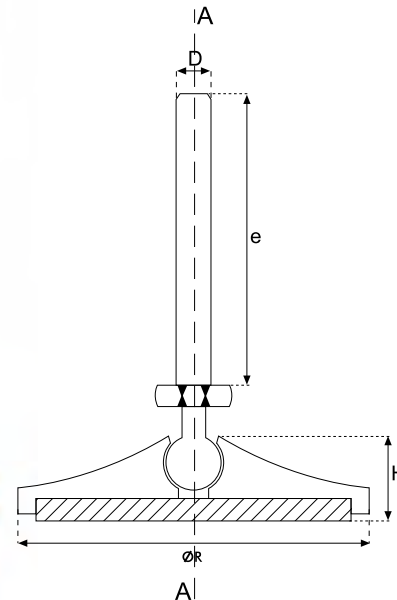

İSTEDİĞİNİZ RALL
KODUNDA ÜRETİM
YAPILABİLİR.