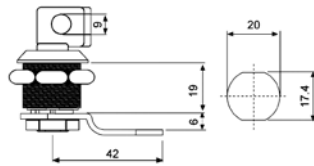

ASMA MANDALLI KİLİT

KOD	FİYAT
SB 203-2	81,00