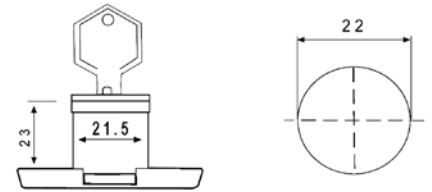

KOD	FİYAT
SB 208	199,00

AHŞAP ÇEKMECE KİLİDİ

KOD	FİYAT
SB 209	64,00

KARE TABANLI AHŞAP ÇEKMECE KİLİDİ

KOD	FİYAT
SB 210	81,00

YAYLI PANO KİLİTLERİ

METAL KELEBEK YAYLI

KOD	FİYAT
SB 311-1	92,00