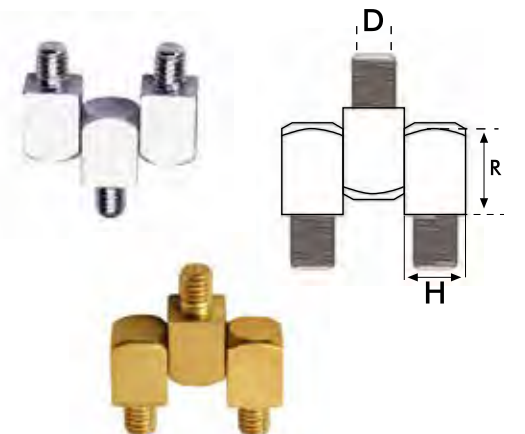

KOD	ÖLÇÜ	FİYAT
SB 421-3	50*50	34,00

YAPRAK MENTEŞE (PLASTİK CIVATALI)

KOD	ÖLÇÜ	FİYAT
SB 420-4	40*40	31,00

KOD	ÖLÇÜ	FİYAT
SB 421-4	50*50	44,00

KÜP MENTEŞE

NO	R	H	D	KOD	PAKET ADEDİ	HAM MADDE KAPLAMA	FİYAT
1	8	8	M.6	SB.KM8.P	200	PİRİNÇ	63,00
2	10	10	M.6	SB.KM10.P	200	PİRİNÇ	85,00
2	10	10	M.6	SB.KM10.PN	200	PİRİNÇ NİKEL	95,00
2	10	10	M.6	SB.KM10.DÇ	200	DEMİR ÇİNKO	50,00
3	12	12	M.6	SB.KM12.P	200	PİRİNÇ	145,00
3	12	12	M.6	SB.KM12.PN	200	PİRİNÇ NİKEL	188,00
3	12	12	M.8	SB.KM12.PNB	100	PİRİNÇ NİKEL BAĞLANTILI	188,00
3	12	12	M.6	SB.KM12.DÇ	200	DEMİR ÇİNKO	135,00
4	16	16	M.8	SB.KM16.PB	100	PİRİNÇ BAĞLANTILI	364,00
4	16	16	M.8	SB.KM16.PNB	100	PİRİNÇ NİKEL BAĞLANTILI	274,00