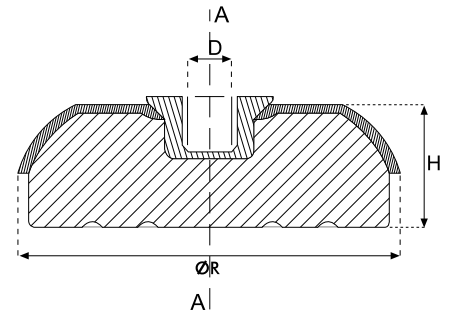

PASLANMAZ TEZGAH TAMPONU BOMBELİ DİŞİ

ØR	D	H	KOD	FİYAT
60	M:8	17	TTBDP 60 8	
60	M:10	17	TTBDP 60 10	
60	M:12	17	TTBDP 60 12	
80	M:10	25	TTBDP 80 10	
80	M:12	25	TTBDP 80 12	
80	M:16	25	TTBDP 80 16	
100	M:10	27	TTBDP 100 10	
100	M:12	27	TTBDP 100 12	
100	M:16	27	TTBDP 100 16	
120	M:16	36	TTBDP 120 16	
120	M:20	36	TTBDP 120 20	
160	M:16	39	TTBDP 160 16	
160	M:20	39	TTBDP 160 20	
200	M:16	50	TTBDP 200 16	
200	M:20	50	TTBDP 200 20