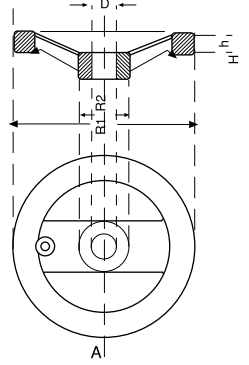

VOLAND ALÜMİNYUM STATİK BOYALI & KROM KAPLAMALI

VOLAND ALÜMİNYUM STATİK BOYALI

İSTEDİĞİNİZ RALL KODUNDA ÜRETİM YAPILABİLİR.

GRI								
NO	R1	R2	h	H	D	KOD	PAKET ADEDİ	FİYAT
1	80	26	14	35	9	VASB 80 G	1	237,00
2	100	28	15	40	9	VASB 100 G	1	282,00
3	120	32	18	45	12	VASB 120 G	1	355,00
4	140	36	20	50	14	VASB 140 G	1	431,00
5	160	36	22	55	14	VASB 160 G	1	497,00

VOLAND ALÜMİNYUM STATİK BOYALI

SİYAH

NO	R1	R2	h	H	D	KOD	PAKET ADEDİ	FİYAT
1	80	26	14	35	9	VASB 80 S	1	237,00
2	100	28	15	40	9	VASB 100 S	1	282,00
3	120	32	18	45	12	VASB 120 S	1	355,00
4	140	36	20	50	14	VASB 140 S	1	431,00
5	160	36	22	55	14	VASB 160 S	1	497,00

İSTEDİĞİNİZ RALL KODUNDA ÜRETİM YAPILABİLİR.

VOLAND ALÜMİNYUM STATİK BOYALI

İSTEDİĞİNİZ RALL KODUNDA ÜRETİM YAPILABİLİR.

TURUNCU								
NO	R1	R2	h	H	D	KOD	PAKET ADEDİ	FİYAT
1	80	26	14	35	9	VASB 80 T	1	237,00
2	100	28	15	40	9	VASB 100 T	1	282,00
3	120	32	18	45	12	VASB 120 T	1	355,00
4	140	36	20	50	14	VASB 140 T	1	431,00
5	160	36	22	55	14	VASB 160 T	1	497,00

VOLAND ALÜMİNYUM KROM KAPLAMALI

KROM

NO	R1	R2	h	H	D	KOD	PAKET ADEDİ	FİYAT
1	80	26	14	35	9	VAK 80	1	322,00
2	100	28	15	40	9	VAK 100	1	393,00
3	120	32	18	45	12	VAK 120	1	485,00
4	140	36	20	50	14	VAK 140	1	569,00
5	160	36	22	55	14	VAK 160	1	654,00

İMBUS SAPLI & DÖNER KOLLU & KATLANIR KOLLU İÇİN
(Bakınız syf. 27-33)