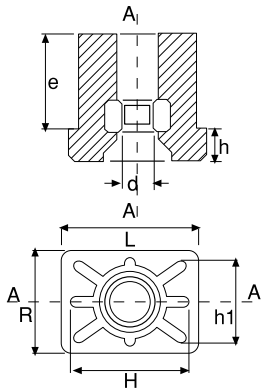

NO	L	H	e	h	d	h1	R	KOD	PAKET ADEDİ	FİYAT
1	30	26	25	5	M.8	16	20	DPBP 1 8	50	
2	40	36	29	9	M.10	26	30	DPBP 2 10	50	
2	40	36	29	9	M.12	26	30	DPBP 2 12	50	
3	60	56	33	10	M.10	36	40	DPBP 3 10	50	
3	60	56	33	10	M.12	36	40	DPBP 3 12	50	
3	60	56	33	10	M.16	36	40	DPBP 3 16	50	

FİYAT SORUNUZ