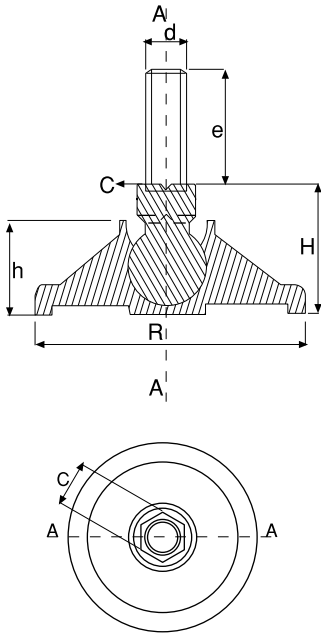

ÖZEL CIVATA BOYLARI DA ÇALIŞILMAKTADIR.
PASLANMAZ İÇİN(Bakınız syf. 71)