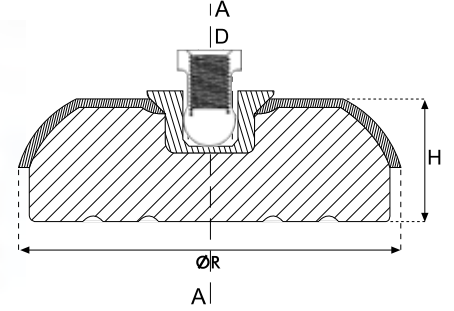

TEZGAH TAMPONU BOMBELİ OYNAR DIŞI KROM KAPLAMALI & STATİK BOYALI

TEZGAH TAMPONU BOMBELİ OYNAR DIŞI KROM KAPLAMALI

ØR	D	H	KOD	FİYAT
80	M.10	25	TTBOK 80 10 D	452,00
80	M.12	25	TTBOK 80 12 D	452,00
80	M.16	25	TTBOK 80 16 D	507,00
80	M.20	25	TTBOK 80 20 D	558,00
100	M.10	27	TTBOK 100 10 D	521,00
100	M.12	27	TTBOK 100 12 D	522,00
100	M.16	27	TTBOK 100 16 D	576,00
100	M.20	27	TTBOK 100 20 D	627,00
120	M.10	36	TTBOK 120 10 D	648,00
120	M.12	36	TTBOK 120 12 D	650,00
120	M.16	36	TTBOK 120 16 D	703,00
120	M.20	36	TTBOK 120 20 D	754,00
160	M.10	39	TTBOK 160 10 D	892,00
160	M.12	39	TTBOK 160 12 D	893,00
160	M.16	39	TTBOK 160 16 D	947,00
160	M.20	39	TTBOK 160 20 D	998,00
200	M.10	50	TTBOK 200 10 D	1.648,00
200	M.12	50	TTBOK 200 12 D	1.649,00
200	M.16	50	TTBOK 200 16 D	1.703,00
200	M.20	50	TTBOK 200 20 D	1.754,00