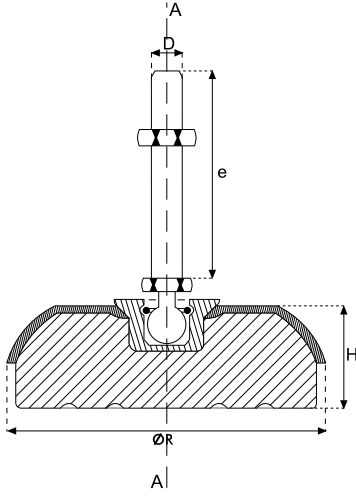

PASLANMAZ TEZGAH TAMPONU BOMBELİ OYNAR & DİŞİ

PASLANMAZ TEZGAH TAMPONU BOMBELİ OYNAR