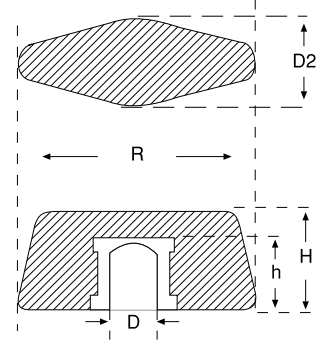

KİLİT MANDALI BURÇLU & CIVATALI

KİLİT MANDALI BURÇLU

PLASTİK CAM ELYAF KATKILI MAMULDENDİR.

NO	D	D2	R	h	H	KOD	PAKET ADEDİ	FİYAT
1	M.4	10	22	10	12	KM 1 4 B	100	9,00
1	M.5	10	22	10	12	KM 1 5 B	100	9,00
2	M.5	12	27	10	13	KM 2 5 B	100	10,00
2	M.6	12	27	10	13	KM 2 6 B	100	10,00
3	M.6	13	35	10	14	KM 3 6 B	100	11,00
3	M.8	13	35	10	14	KM 3 8 B	100	11,00

6 KÖŞE KAPLAMALI ÖZEL DEMİR BURÇLUDUR.

KİLİT MANDALI CIVATALI

PLASTİK CAM ELYAF KATKILI MAMULDENDİR.

NO	D	D2	R	e	H	KOD	PAKET ADEDİ	FİYAT
1	M.4	10	22	10	12	KM 1 4*10	100	8,00
1	M.4	10	22	15	12	KM 1 4*15	100	8,00
1	M.5	10	22	10	12	KM 1 5*10	100	8,00
1	M.5	10	22	15	12	KM 1 5*15	100	8,00
2	M.5	12	27	15	13	KM 2 5*15	100	9,00
2	M.5	12	27	20	13	KM 2 5*20	100	9,00
2	M.6	12	27	15	13	KM 2 6*15	100	9,00
2	M.6	12	27	20	13	KM 2 6*20	100	9,00
3	M.6	13	35	20	14	KM 3 6*20	100	10,00
3	M.6	13	35	30	14	KM 3 6*30	100	10,00