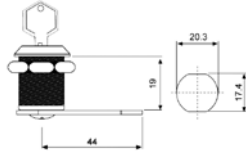

T1 MANDALLI KİLİT H 30
(DAĞILMAZ ŞİFRELİ)

KOD	FİYAT
SB 201-2	147,00