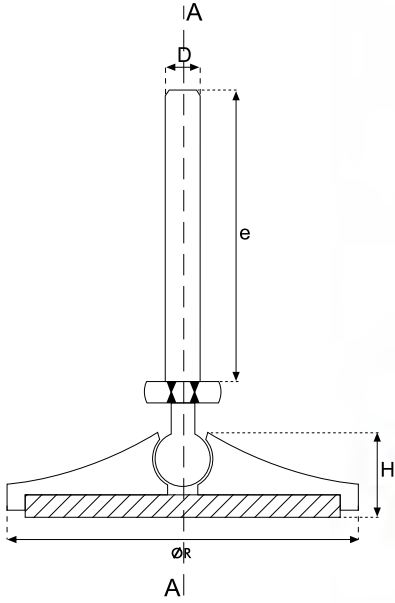

SEHPA AYAK ALÜMİNYUM TABANLI KONİK OYNAR KROM KAPLAMALI & STATİK BOYALI

SEHPA AYAK ALÜMİNYUM TABANLI KONİK OYNAR KROM KAPLAMALI

ØR	D	e	H	KOD	FİYAT
40	M:8	50	19	SAATKOK 40 8*50	385,00
40	M:8	70	19	SAATKOK 40 8*70	407,00
40	M:10	50	19	SAATKOK 40 10*50	350,00
40	M:10	70	19	SAATKOK 40 10*70	354,00
40	M:12	50	19	SAATKOK 40 12*50	354,00
40	M:12	70	19	SAATKOK 40 12*70	360,00
60	M:8	50	21	SAATKOK 60 8*50	450,00
60	M:8	70	21	SAATKOK 60 8*70	473,00
60	M:8	100	21	SAATKOK 60 8*100	513,00
60	M:10	50	21	SAATKOK 60 10*50	416,00
60	M:10	70	21	SAATKOK 60 10*70	419,00
60	M:10	100	21	SAATKOK 60 10*100	423,00
60	M:12	50	21	SAATKOK 60 12*50	419,00
60	M:12	70	21	SAATKOK 60 12*70	425,00
60	M:12	100	21	SAATKOK 60 12*100	430,00
60	M:16	50	21	SAATKOK 60 16*50	445,00
60	M:16	100	21	SAATKOK 60 16*100	464,00
80	M:16	50	23	SAATKOK 80 16*50	484,00
80	M:16	100	23	SAATKOK 80 16*100	704,00
80	M:16	150	23	SAATKOK 80 16*150	722,00
80	M:16	200	23	SAATKOK 80 16*200	976,00
80	M:20	50	23	SAATKOK 80 20*50	727,00
80	M:20	100	23	SAATKOK 80 20*100	730,00
80	M:20	150	23	SAATKOK 80 20*150	756,00
80	M:20	200	23	SAATKOK 80 20*200	1.092,00
100	M:16	50	26	SAATKOK 100 16*50	832,00
100	M:16	100	26	SAATKOK 100 16*100	852,00
100	M:16	150	26	SAATKOK 100 16*150	870,00
100	M:16	200	26	SAATKOK 100 16*200	1.124,00
100	M:20	50	26	SAATKOK 100 20*50	875,00
100	M:20	100	26	SAATKOK 100 20*100	878,00
100	M:20	150	26	SAATKOK 100 20*150	904,00
100	M:20	200	26	SAATKOK 100 20*200	1.240,00

SEHPA AYAK ALÜMİNYUM TABANLI KONİK OYNAR STATİK BOYALI

ØR	D	e	H	KOD	FİYAT
40	M:8	50	19	SAATKOB 40 8*50	280,00
40	M:8	70	19	SAATKOB 40 8*70	302,00
40	M:10	50	19	SAATKOB 40 10*50	245,00
40	M:10	70	19	SAATKOB 40 10*70	248,00
40	M:12	50	19	SAATKOB 40 12*50	248,00
40	M:12	70	19	SAATKOB 40 12*70	254,00
60	M:8	50	21	SAATKOB 60 8*50	311,00
60	M:8	70	21	SAATKOB 60 8*70	334,00
60	M:8	100	21	SAATKOB 60 8*100	374,00
60	M:10	50	21	SAATKOB 60 10*50	279,00
60	M:10	70	21	SAATKOB 60 10*70	280,00
60	M:10	100	21	SAATKOB 60 10*100	284,00
60	M:12	50	21	SAATKOB 60 12*50	280,00
60	M:12	70	21	SAATKOB 60 12*70	286,00
60	M:12	100	21	SAATKOB 60 12*100	291,00
60	M:16	50	21	SAATKOB 60 16*50	306,00
60	M:16	100	21	SAATKOB 60 16*100	325,00
80	M:16	50	23	SAATKOB 80 16*50	429,00
80	M:16	100	23	SAATKOB 80 16*100	448,00
80	M:16	150	23	SAATKOB 80 16*150	467,00
80	M:16	200	23	SAATKOB 80 16*200	720,00
80	M:20	50	23	SAATKOB 80 20*50	471,00
80	M:20	100	23	SAATKOB 80 20*100	474,00
80	M:20	150	23	SAATKOB 80 20*150	500,00
80	M:20	200	23	SAATKOB 80 20*200	834,00
100	M:16	50	26	SAATKOB 100 16*50	520,00
100	M:16	100	26	SAATKOB 100 16*100	539,00
100	M:16	150	26	SAATKOB 100 16*150	558,00
100	M:16	200	26	SAATKOB 100 16*200	811,00
100	M:20	50	26	SAATKOB 100 20*50	563,00
100	M:20	100	26	SAATKOB 100 20*100	565,00
100	M:20	150	26	SAATKOB 100 20*150	592,00
100	M:20	200	26	SAATKOB 100 20*200	928,00

PASLANMAZ İÇİN (Bakınız syf. 73)