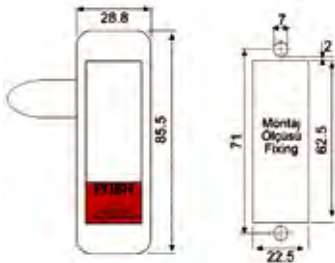

PLASTİK PANO KİLİTLERİ

FONKSİYONEL PANO KİLİDİ (KLİPS GEÇME)

KOD	FİYAT
SB 329	46,00

KALDIR ÇEVİR

KOD	FİYAT
SB 322	İMALATI YOK

SÜRGÜ KİLİT (1.2 mm)

KOD	FİYAT
SB 323-1	17,00

PLASTİK PANO MANDALI

KOD	FİYAT
SB 324-2	17,00

OTOMATİK PANO KİLİDİ

KOD	FİYAT
SB 315	184,00

YANGIN DOLABI KİLİDİ

KOD	FİYAT
SB 328-1	147,00

ZAMAK ALÜ.