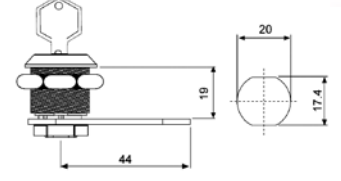

T2 MANDALLI KİLİT
(SAÇ ANAHTAR)

KOD	FİYAT
SB 202	81,00