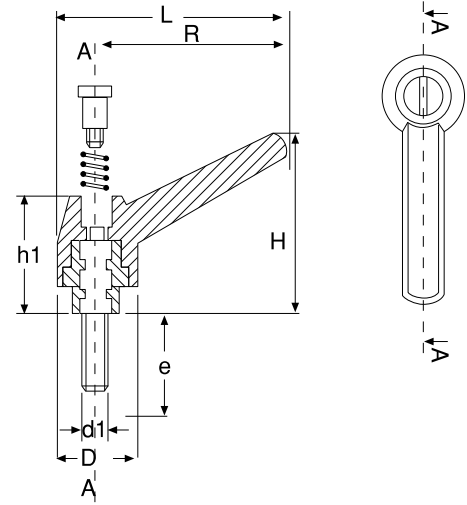

KAPLAMALI ÖZEL CIVATALIDIR.
ÖZEL CIVATA BOYLARI DA ÇALIŞILMAKTADIR.
PASLANMAZ İÇİN (Bakınız syf.75)