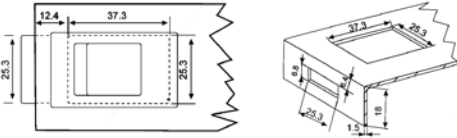

PLASTİK PANO KİLİTLERİ

FONKSİYONEL PANO KİLİDİ (KLİPS GEÇME)

KOD	FİYAT
SB 329	46,00

KALDIR ÇEVİR

KOD	FİYAT
SB 322	İMALATI YOK

SÜRGÜ KİLİT (1.2 mm)

KOD	FİYAT
SB 323-1	17,00

PLASTİK PANO MANDALI

KOD	FİYAT
SB 324-2	17,00

OTOMATİK PANO KİLİDİ

KOD	FİYAT
SB 315	184,00

YANGIN DOLABI KİLİDİ

KOD	FİYAT
SB 328-1	147,00

ZAMAK ALÜ.