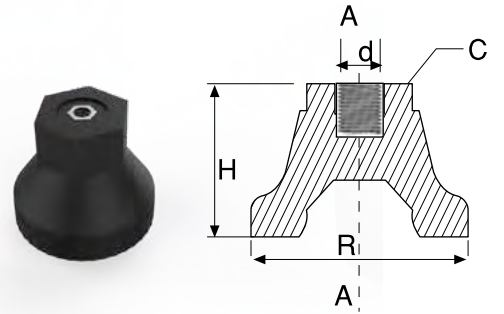

PROFİL AYAK DİŞİ

PLASTİK CAM ELYAF KATKILI MAMULDENDİR.

NO	QR	H	d	KOD	PAKET ADEDİ	FİYAT
1	35	26	M.6	PA 1 6D	50	24,00
1	35	26	M.8	PA 1 8D	50	25,00
1	35	26	M.10	PA 1 10D	50	27,00
2	45	30	M.8	PA 2 8D	50	27,00
2	45	30	M.10	PA 2 10D	50	29,00
2	45	30	M.12	PA 2 12D	50	32,00
2	45	30	M.16	PA 2 16D	50	42,00
3	55	35	M.8	PA 3 8D	50	29,00
3	55	35	M.10	PA 3 10D	50	32,00
3	55	35	M.12	PA 3 12D	50	36,00
3	55	35	M.16	PA 3 16D	50	43,00
4	65	38	M.8	PA 4 8D	50	57,00
4	65	38	M.10	PA 4 10D	50	60,00
4	65	38	M.12	PA 4 12D	50	63,00
4	65	38	M.16	PA 4 16D	50	70,00