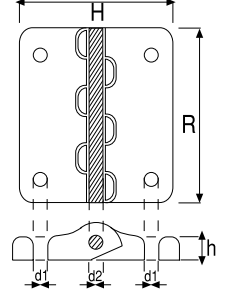

KOD	ÖLÇÜ	FİYAT
SB 430-2	60*60	181,00

PASLANMAZ PİMLİ (304 KALİTE)

KOD	ÖLÇÜ	FİYAT
MTS 1 Q5	50*50	77,00
MTS 2 Q6	75*65	87,00
MTS 3 Q8	100*80	99,00

YAPRAK MENTEŞE (PLASTİK)

KOD	ÖLÇÜ	FİYAT
SB 432	30*30	15,00

KOD	ÖLÇÜ	FİYAT
SB 420-3	40*40	22,00