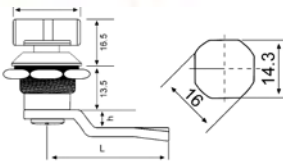

KOD	FİYAT
SB 312-2	28,00

KOD	FİYAT
SB 311-4	54,00

KOD	FİYAT
SB 358-1	46,00

KOD	FİYAT
SB 358-2	28,00

MİNİ MANDALLI KİLİT

ETEJER KİLİDİ

SİLİNDİRLİ KELEBEK KİLİT

SİLİNDİRLİ KELEBEK KİLİT