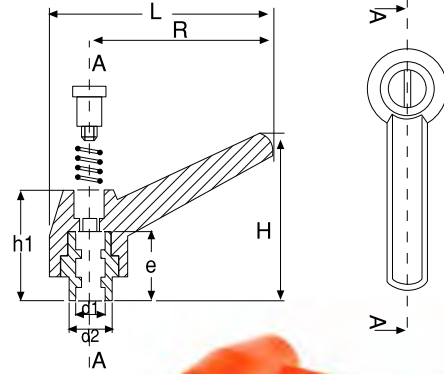

SUSTALI KOL PLASTİK BURÇLU

PLASTİK CAM ELYAF KATKILI MAMULDENDİR.

NO	R	H	h1	L	e	d2	d1	KOD	PAKET ADEDİ	FİYAT
0	40	35	26	30	18	12	M.5	SKPT 0 5 B	50	118,00
0	40	35	26	30	18	12	M.6	SKPT 0 6 B	50	118,00
1	50	40	30	60	19	19	M.5	SKPT 1 5 B	50	124,00
1	50	40	30	60	19	19	M.6	SKPT 1 6 B	50	124,00
2	60	45	37	70	25	23	M.8	SKPT 2 8 B	50	135,00
2	60	45	37	70	25	23	M.10	SKPT 2 10 B	50	138,00
3	80	55	44	90	30	27	M.8	SKPT 3 8 B	50	149,00
3	80	55	44	90	30	27	M.10	SKPT 3 10 B	50	152,00
3	80	55	44	90	30	27	M.12	SKPT 3 12 B	50	156,00

6 KÖŞE KAPLAMALI ÖZEL DEMİR BURÇLUDUR.
PASLANMAZ İÇİN (Bakınız syf.76)

SUSTALI KOL PLASTİK CIVATALI

PLASTİK CAM ELYAF KATKILI MAMULDENDİR.

NO	R	H	h1	L	e	D	d1	KOD	PAKET ADEDİ	FİYAT
0	40	35	26	50	15	16	M.5	SKPT 0 5*15	50	122,00
0	40	35	26	50	30	16	M.5	SKPT 0 5*30	50	129,00
0	40	35	26	50	15	16	M.6	SKPT 0 6*15	50	122,00
0	40	35	26	50	30	16	M.6	SKPT 0 6*30	50	129,00
1	50	40	30	60	20	19	M.5	SKPT 1 5*20	50	135,00
1	50	40	30	60	25	19	M.5	SKPT 1 5*25	50	135,00
1	50	40	30	60	30	19	M.5	SKPT 1 5*30	50	139,00
1	50	40	30	60	35	19	M.5	SKPT 1 5*35	50	140,00
1	50	40	30	60	20	19	M.6	SKPT 1 6*20	50	129,00
1	50	40	30	60	25	19	M.6	SKPT 1 6*25	50	131,00
1	50	40	30	60	30	19	M.6	SKPT 1 6*30	50	136,00
1	50	40	30	60	35	19	M.6	SKPT 1 6*35	50	138,00
2	60	45	37	70	20	23	M.8	SKPT 2 8*20	50	131,00
2	60	45	37	70	30	23	M.8	SKPT 2 8*30	50	138,00
2	60	45	37	70	40	23	M.8	SKPT 2 8*40	50	145,00
2	60	45	37	70	50	23	M.8	SKPT 2 8*50	50	153,00
2	60	45	37	70	60	23	M.8	SKPT 2 8*60	50	181,00
2	60	45	37	70	20	23	M.10	SKPT 2 10*20	50	133,00
2	60	45	37	70	30	23	M.10	SKPT 2 10*30	50	142,00
2	60	45	37	70	40	23	M.10	SKPT 2 10*40	50	149,00
2	60	45	37	70	50	23	M.10	SKPT 2 10*50	50	159,00
2	60	45	37	70	60	23	M.10	SKPT 2 10*60	50	187,00
3	80	55	44	90	30	27	M.8	SKPT 3 8*30	50	139,00
3	80	55	44	90	40	27	M.8	SKPT 3 8*40	50	146,00
3	80	55	44	90	50	27	M.8	SKPT 3 8*50	50	157,00
3	80	55	44	90	60	27	M.8	SKPT 3 8*60	50	187,00
3	80	55	44	90	30	27	M.10	SKPT 3 10*30	50	143,00
3	80	55	44	90	40	27	M.10	SKPT 3 10*40	50	150,00
3	80	55	44	90	50	27	M.10	SKPT 3 10*50	50	161,00
3	80	55	44	90	60	27	M.10	SKPT 3 10*60	50	191,00
3	80	55	44	90	30	27	M.12	SKPT 3 12*30	50	150,00
3	80	55	44	90	40	27	M.12	SKPT 3 12*40	50	157,00
3	80	55	44	90	50	27	M.12	SKPT 3 12*50	50	168,00
3	80	55	44	90	60	27	M.12	SKPT 3 12*60	50	198,00