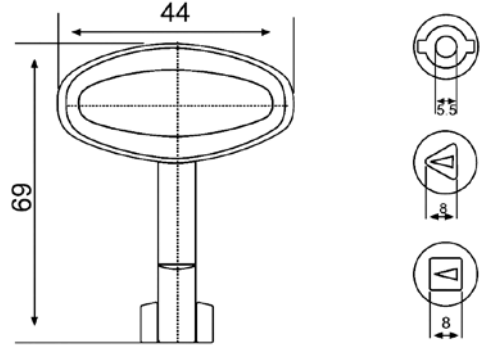

YAYLI PANO KİLİDİ ANAHTARLARI

DOUBLE

KOD	FİYAT
SB 310-1	40,00

ÜÇGEN

KOD	FİYAT
SB 310-2	40,00

KARE

KOD	FİYAT
SB 310-3	40,00

YAYLI PANO KİLİDİ ANAHTARLARI

KÇ. DOUBLE

KOD	FİYAT
SB 313-1	30,00

KÇ. ÜÇGEN

KOD	FİYAT
SB 313-2	30,00

KÇ. KARE

KOD	FİYAT
SB 313-3	30,00