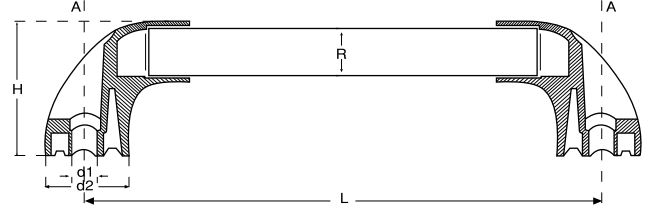

PLASTİK ALÜMİNYUM PROFİL BORU KULP & PLASTİĞİ

PLASTİK PROFİL BORU KULP

PLASTİK CAM ELYAF KATKILI MAMULDENDİR.

NO	d1	d2	H	QR	L	KOD	PAKET ADEDİ	FİYAT
1	6	32	56	20	200	PBKT 1 200	25	142,00
1	6	32	56	20	300	PBKT 1 300	25	161,00
1	6	32	56	20	400	PBKT 1 400	25	182,00
1	6	32	56	20	500	PBKT 1 500	25	202,00
1	6	32	56	20	600	PBKT 1 600	25	222,00
2	10	36	68	25	200	PBKT 2 200	25	170,00
2	10	36	68	25	300	PBKT 2 300	25	194,00
2	10	36	68	25	400	PBKT 2 400	25	217,00
2	10	36	68	25	500	PBKT 2 500	25	241,00
2	10	36	68	25	600	PBKT 2 600	25	265,00
3	10	42	80	30	200	PBKT 3 200	25	240,00
3	10	42	80	30	300	PBKT 3 300	25	287,00
3	10	42	80	30	400	PBKT 3 400	25	335,00
3	10	42	80	30	500	PBKT 3 500	25	387,00
3	10	42	80	30	600	PBKT 3 600	25	430,00

ÖZEL BOYLAR DA ÇALIŞILMAKTADIR.

MERKEZ ÖLÇÜ İÇİN 1 MM BÜYÜK
DELİNMESİNİ TAVSİYE EDERİZ.

PROFİL BORU KULP PLASTİK