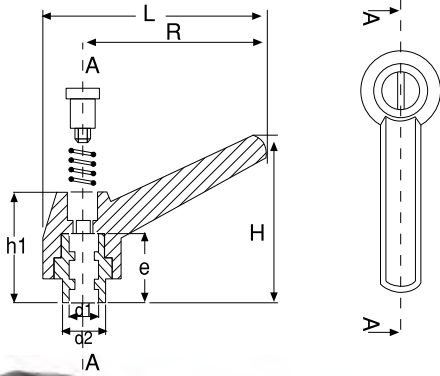

SUSTALI KOL PLASTİK BURÇLU & CIVATALI

SUSTALI KOL PLASTİK BURÇLU

PLASTİK CAM ELYAF KATKILI MAMULDENDİR.

NO	R	H	h1	L	e	d2	d1	KOD	PAKET ADEDİ	FİYAT
0	40	35	26	30	18	12	M.5	SKP 0 5 B	50	84,00
0	40	35	26	30	18	12	M.6	SKP 0 6 B	50	84,00
1	50	40	30	60	19	19	M.5	SKP 1 5 B	50	88,00
1	50	40	30	60	19	19	M.6	SKP 1 6 B	50	88,00
2	60	45	37	70	25	23	M.8	SKP 2 8 B	50	96,00
2	60	45	37	70	25	23	M.10	SKP 2 10 B	50	98,00
3	80	55	44	90	30	27	M.8	SKP 3 8 B	50	106,00
3	80	55	44	90	30	27	M.10	SKP 3 10 B	50	108,00
3	80	55	44	90	30	27	M.12	SKP 3 12 B	50	111,00
4	105	67	50	120	30	35	M.12	SKP 4 12 B	25	165,00
4	105	67	50	120	30	35	M.14	SKP 4 14 B	25	180,00
4	105	67	50	120	30	35	M.16	SKP 4 16 B	25	195,00

6 KÖŞE KAPLAMALI ÖZEL DEMİR BURÇLUDUR. PASLANMAZ İÇİN (Bakınız syf.75)

SUSTALI KOL PLASTİK CIVATALI

PLASTİK CAM ELYAF KATKILI MAMULDENDİR.

NO	R	H	h1	L	e	D	d1	KOD	PAKET ADEDİ	FİYAT
0	40	35	26	50	15	16	M.5	SKP 0 5*15	50	87,00
0	40	35	26	50	30	16	M.5	SKP 0 5*30	50	92,00
0	40	35	26	50	15	16	M.6	SKP 0 6*15	50	87,00
0	40	35	26	50	30	16	M.6	SKP 0 6*30	50	92,00
1	50	40	30	60	20	19	M.5	SKP 1 5*20	50	96,00
1	50	40	30	60	25	19	M.5	SKP 1 5*25	50	96,00
1	50	40	30	60	30	19	M.5	SKP 1 5*30	50	99,00
1	50	40	30	60	35	19	M.5	SKP 1 5*35	50	100,00
1	50	40	30	60	20	19	M.6	SKP 1 6*20	50	92,00
1	50	40	30	60	25	19	M.6	SKP 1 6*25	50	93,00
1	50	40	30	60	30	19	M.6	SKP 1 6*30	50	97,00
1	50	40	30	60	35	19	M.6	SKP 1 6*35	50	98,00
2	60	45	37	70	20	23	M.8	SKP 2 8*20	50	93,00
2	60	45	37	70	30	23	M.8	SKP 2 8*30	50	98,00
2	60	45	37	70	40	23	M.8	SKP 2 8*40	50	103,00
2	60	45	37	70	50	23	M.8	SKP 2 8*50	50	109,00
2	60	45	37	70	60	23	M.8	SKP 2 8*60	50	129,00
2	60	45	37	70	20	23	M.10	SKP 2 10*20	50	95,00
2	60	45	37	70	30	23	M.10	SKP 2 10*30	50	101,00
2	60	45	37	70	40	23	M.10	SKP 2 10*40	50	106,00
2	60	45	37	70	50	23	M.10	SKP 2 10*50	50	113,00
2	60	45	37	70	60	23	M.10	SKP 2 10*60	50	133,00
3	80	55	44	90	30	27	M.8	SKP 3 8*30	50	99,00
3	80	55	44	90	40	27	M.8	SKP 3 8*40	50	104,00
3	80	55	44	90	50	27	M.8	SKP 3 8*50	50	112,00
3	80	55	44	90	60	27	M.8	SKP 3 8*60	50	133,00
3	80	55	44	90	30	27	M.10	SKP 3 10*30	50	102,00
3	80	55	44	90	40	27	M.10	SKP 3 10*40	50	107,00
3	80	55	44	90	50	27	M.10	SKP 3 10*50	50	115,00
3	80	55	44	90	60	27	M.10	SKP 3 10*60	50	136,00
3	80	55	44	90	30	27	M.12	SKP 3 12*30	50	107,00
3	80	55	44	90	40	27	M.12	SKP 3 12*40	50	112,00
3	80	55	44	90	50	27	M.12	SKP 3 12*50	50	120,00
3	80	55	44	90	60	27	M.12	SKP 3 12*60	50	141,00
4	105	67	50	120	45	35	M.12	SKP 4 12*45	25	180,00
4	105	67	50	120	45	35	M.14	SKP 4 14*45	25	225,00
4	105	67	50	120	40	35	M.16	SKP 4 16*40	25	210,00
4	105	67	50	120	60	35	M.16	SKP 4 16*60	25	240,00