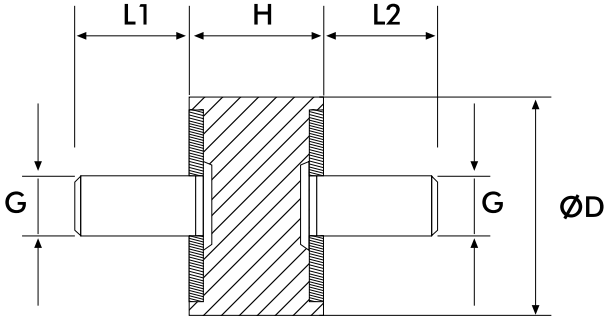

ÇİFT CIVATA

DIŞ ÇAP QD	YÜKSEKLİK H	METRİK G	CIVATA L1-L2	KOD	PAKET ADEĐİ	FİYAT
80	50	M:12	38	KT8050Ç12P	25	292,00
80	60	M:12	38	KT8060Ç12P	25	311,00
100	30	M:16	47	KT10030Ç16P	25	443,00
100	35	M:16	47	KT10035Ç16P	25	458,00
100	40	M:16	47	KT10040Ç16P	25	472,00
100	45	M:16	47	KT10045Ç16P	25	487,00
100	50	M:16	47	KT10050Ç16P	25	501,00
100	55	M:16	47	KT10055Ç16P	25	516,00
100	60	M:16	47	KT10060Ç16P	25	530,00
100	75	M:16	47	KT10075Ç16P	25	574,00
100	80	M:16	47	KT10080Ç16P	25	840,00
130	35	M:16	47	KT13035Ç16P	25	692,00
130	50	M:16	47	KT13050Ç16P	25	946,00
150	50	M:20	47	KT15050Ç20P	25	1.572,00
200	100	M:20	47	KT200100Ç20P	25	3.626,00