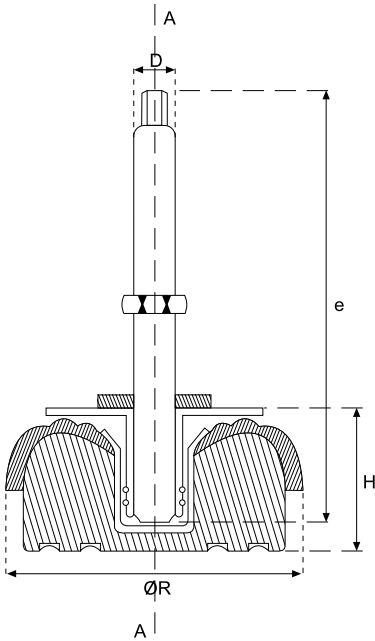

İSTEDİĞİNİZ RALL
KODUNDA ÜRETİM
YAPILABİLİR.

ØR	D	e	H	KOD	FİYAT
60	M 10*1,25	120	20	TTFIB 60 10	390,00
60	M 12*1,25	120	20	TTFIB 60 12	395,00
80	M 12*1,25	120	29	TTFIB 80 12	400,00
80	M 16*1,50	150	29	TTFIB 80 16	420,00
100	M 12*1,25	120	36	TTFIB 100 12	460,00
100	M 16*1,50	150	36	TTFIB 100 16	480,00
120	M 12*1,25	120	40	TTFIB 120 12	555,00
120	M 16*1,50	150	40	TTFIB 120 16	575,00
120	M 20*1,50	170	40	TTFIB 120 20	635,00
160	M 12*1,25	120	43	TTFIB 160 12	840,00
160	M 16*1,50	150	43	TTFIB 160 16	860,00
160	M 20*1,50	170	43	TTFIB 160 20	920,00
200	M 16*1,50	150	54	TTFIB 200 16	1.650,00
200	M 20*1,50	170	54	TTFIB 200 20	1.700,00