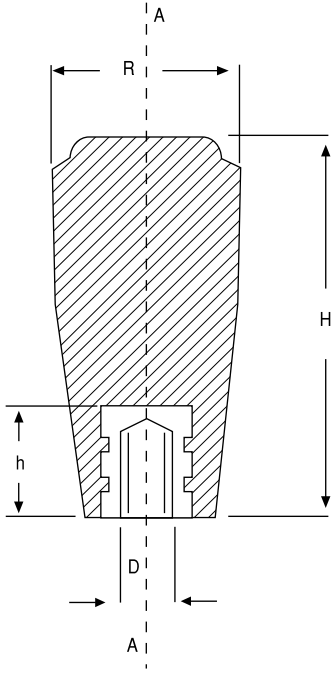

ARMUTLU BURÇLU & CIVATALI

ARMUTLU BURÇLU

SİYAH BAKALİT MAMULDENDİR.

NO	ØR	D	h	H	KOD	PAKET ADEDİ	FİYAT
1	30	M.6	17	38	A 1 6 B	50	31,00
1	30	M.8	17	38	A 1 8 B	50	33,00
1	30	M.10	17	38	A 1 10 B	50	35,00
2	30	M.8	22	54	A 2 8 B	50	50,00
2	30	M.10	22	54	A 2 10 B	50	53,00
3	30	M.8	27	76	A 3 8 B	50	56,00
3	30	M.10	27	76	A 3 10 B	50	58,00
3	30	M.12	27	76	A 3 12 B	50	61,00

6 KÖŞE KAPLAMALI ÖZEL DEMİR BURÇLUDUR.

ARMUTLU CIVATALI

SİYAH BAKALİT MAMULDENDİR.

NO	ØR	D	e	H	KOD	PAKET ADEDİ	FİYAT
1	30	M.6	15	38	A 1 6*15 C	50	27,00
1	30	M.8	15	38	A 1 8*15 C	50	29,00
2	30	M.10	15	38	A 1 10*15 C	50	31,00
2	30	M.8	20	54	A 2 8*20 C	50	43,00
2	30	M.10	20	54	A 2 10*20 C	50	45,00
3	30	M.8	25	76	A 3 8*25 C	50	47,00
3	30	M.10	25	76	A 3 10*25 C	50	49,00
3	30	M.12	25	76	A 3 12*25 C	50	54,00