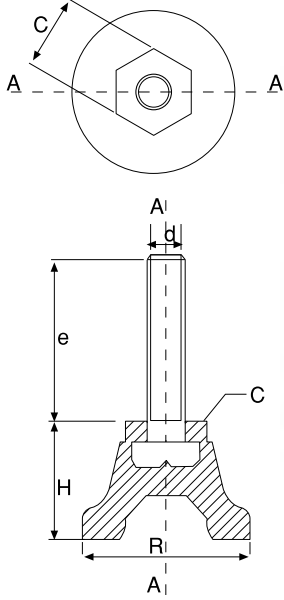

PASLANMAZ PROFİL AYAK & KARE & DİKDÖRTGEN PROFİL AYAR BURCU

PASLANMAZ PROFİL AYAK

TABAN, PLASTİK CAM ELYAF KATKILI MAMULDENDİR.

NO	QR	H	e	d	c	KOD	PAKET ADEDİ	FİYAT
1	35	26	35	M.6	20	PAP 1 6*35	50	
1	35	26	35	M.8	20	PAP 1 8*35	50	
2	45	30	35	M.8	22	PAP 2 8*35	50	
2	45	30	35	M.10	22	PAP 2 10*35	50	
2	45	30	35	M.12	22	PAP 2 12*35	50	
3	55	35	50	M.8	24	PAP 3 8*50	50	
3	55	35	50	M.10	24	PAP 3 10*50	50	
3	55	35	50	M.12	24	PAP 3 12*50	50	
4	70	38	60	M.8	25	PAP 4 8*60	50	
4	70	38	60	M.10	25	PAP 4 10*60	50	
4	70	38	60	M.12	25	PAP 4 12*60	50	

FİYAT SORUNUZ

PASLANMAZ KARE PROFİL AYAR BURCU

PLASTİK CAM ELYAF KATKILI MAMULDENDİR.

NO	H	e	h	d	R	KOD	PAKET ADEDİ	FİYAT
1	26	28	5	M.8	30	KBPB 1 8	50	
1	26	28	5	M.10	30	KBPB 1 10	50	
2	36	29	8	M.10	40	KBPB 2 10	50	
2	36	29	8	M.12	40	KBPB 2 12	50	
2	36	29	8	M.16	40	KBPB 2 16	50	
3	46	37	10	M.10	50	KBPB 3 10	50	
3	46	37	10	M.12	50	KBPB 3 12	50	
3	46	37	10	M.16	50	KBPB 3 16	50	

FİYAT SORUNUZ