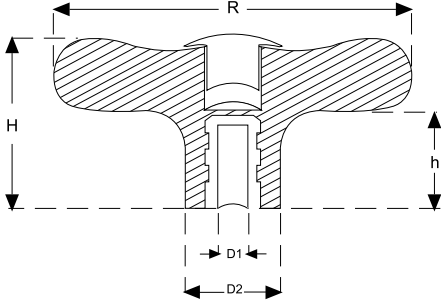

T KELEBEK BURÇLU & CIVATALI

T KELEBEK BURÇLU